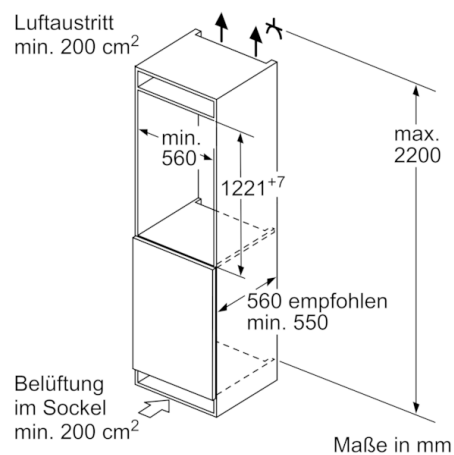

Technische Daten

Bauform :	Eingebaut
Dekorrahmen/ - platte :	Möglich mit Zubehör
Höhe (mm) :	1221
Gerätebreite (mm) :	541
Gerätetiefe (mm) :	545
Nischenmaße (H x B x T) (mm) :	1225.0 x 560 x 550
Nettogewicht (kg) :	43,564
Anschlusswert (W) :	90
Absicherung (A) :	10
Türanschlag :	rechts wechselbar
Spannung (V) :	220-240
Frequenz (Hz) :	50
Approbationszertifikate :	CE, VDE
Länge Anschlusskabel (cm) :	230
Lagerung bei Stromausfall (h) :	13
Anzahl Verdichter :	1
Anzahl unabhängiger Kühlkreisläufe :	1
Innenlüfter :	Nein
Scharniere wechselbar :	Ja
Anzahl verstellbarer Ablagen-Kühlteil (Stck) :	4
Flaschenregale :	Nein
EAN-Nummer :	4242002970981
Marke :	Bosch
Internationale Bestellbezeichnung :	KIL42VF40
Produktkategorie :	Kühlschrank
Jährlicher Energieverbrauch (kWh/annum) - neu (2010/30/EC) :	114,00
Nettofassungsvermögen Kühlteil (l) - neu (2010/30/EC) :	180
Nettofassungsvermögen Gefrierfachteil (l) - neu (2010/30/EC) :	15
Frostfree System :	Nein
Gefrierleistung (kg/24h) - neu (2010/30/EC) :	2
Schallleistung (dB(A) re 1 pW) :	34
Klimaklasse :	SN-ST
Art der Installation :	Vollintegrierbar

Maße

- Gerätemaße (H x B x T): 122.1 cm x 54.1 cm x 54.5 cm
- Nischenmaße (H x B x T): 122.5 cm x 56.0 cm x 55.0 cm

Technische Informationen

- Türanschlag rechts, wechselbar
- Anschlusswert: Anschlusswert: 90 W
- 220 - 240 V
- Transportgriffe

Zubehör

- 2 x Eierablage, 1 x Eiwürfelschale
- Flaschenkamm

Serie | 4, Einbau-Kühlschrank mit Gefrierfach, 122.5 x 56 cm KIL42VF40

Maße in mm
Empfehlung Spaltmaße für Flachscharnier

F	R	X
16-19	0-3	2,5
20	0-1	3
	2-3	2,5
21	0-1	3
	2-3	2,5
22	0	4
	1	3,5
	2-3	3

Die in der Tabelle empfohlenen Spaltmaße sind einzuhalten, um eine kollisionsfreie Öffnung der Gerätetüre zu gewährleisten und Beschädigungen am Küchenmöbel zu vermeiden.

Maße in mm

Maße in mm