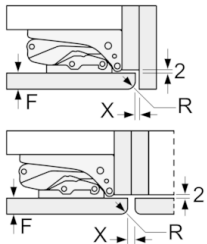

Maße

- Gerätemaße (H x B x T): 122.1 cm x 54.1 cm x 54.5 cm
- Nischenmaße (H x B x T): 122.5 cm x 56.0 cm x 55.0 cm

Technische Informationen

- Türanschlag rechts, wechselbar
- Anschlusswert: Anschlusswert: 90 W
- 220 - 240 V
- Transportgriffe

Zubehör

- 2 x Eierablage, 1 x Eiwürfelschale
- Flaschenkamm

Serie | 4, Einbau-Kühlschrank mit Gefrierfach, 122.5 x 56 cm KIL42VF40

Maße in mm
Empfehlung Spaltmaße für Flachscharnier

F	R	X
16-19	0-3	2,5
20	0-1	3
	2-3	2,5
21	0-1	3
	2-3	2,5
22	0	4
	1	3,5
	2-3	3

Die in der Tabelle empfohlenen Spaltmaße sind einzuhalten, um eine kollisionsfreie Öffnung der Gerätetüre zu gewährleisten und Beschädigungen am Küchenmöbel zu vermeiden.

Maße in mm

Maße in mm