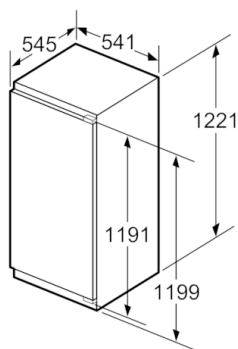

Maße

- Gerätemaße (H x B x T): 122.1 cm x 54.1 cm x 54.5 cm
- Nischenmaße (H x B x T): 122.5 cm x 56.0 cm x 55.0 cm

Technische Informationen

- Türanschlag rechts, wechselbar
- Anschlusswert: Anschlusswert: 90 W
- 220 - 240 V
- Transportgriffe

Zubehör

- 2 x Eierablage, 1 x Eiwürfelschale
- Flaschenkamm

Serie | 4, Einbau-Kühlschrank mit Gefrierfach, 122.5 x 56 cm KIL42VF40

Maße in mm
Empfehlung Spaltmaße für Flachscharnier

F	R	X
16-19	0-3	2,5
20	0-1	3
	2-3	2,5
21	0-1	3
	2-3	2,5
22	0	4
	1	3,5
	2-3	3

Die in der Tabelle empfohlenen Spaltmaße sind einzuhalten, um eine kollisionsfreie Öffnung der Gerätetüre zu gewährleisten und Beschädigungen am Küchenmöbel zu vermeiden.

Maße in mm

Maße in mm