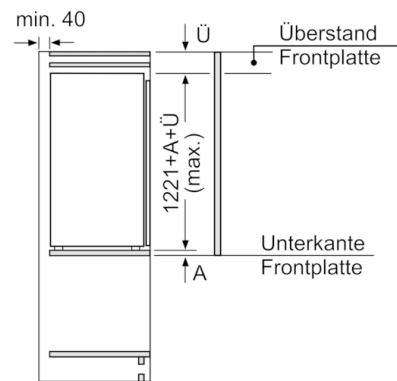

Maße

- Gerätemaße (H x B x T): 122.1 cm x 54.1 cm x 54.5 cm
- Nischenmaße (H x B x T): 122.5 cm x 56.0 cm x 55.0 cm

Technische Informationen

- Türanschlag rechts, wechselbar
- Anschlusswert: Anschlusswert: 90 W
- 220 - 240 V
- Transportgriffe

Zubehör

- 2 x Eierablage, 1 x Eiwürfelschale
- Flaschenkamm

Serie | 4, Einbau-Kühlschrank mit Gefrierfach, 122.5 x 56 cm KIL42VF40

Maße in mm
Empfehlung Spaltmaße für Flachscharnier

F	R	X
16-19	0-3	2,5
20	0-1	3
	2-3	2,5
21	0-1	3
	2-3	2,5
22	0	4
	1	3,5
	2-3	3

Die in der Tabelle empfohlenen Spaltmaße sind einzuhalten, um eine kollisionsfreie Öffnung der Gerätetüre zu gewährleisten und Beschädigungen am Küchenmöbel zu vermeiden.

Maße in mm

Maße in mm