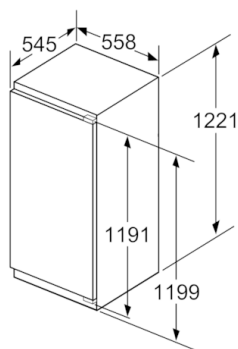

**Gefrierteil**

- 1 Gefrierfach mit Klappe
- Pizza-gerechtes Gefrierfach

**Maße**

- Gerätemaße ( H x B x T): 122.1 cm x 55.8 cm x 54.5 cm
- Nischenmaße (H x B x T): 122.5 cm x 56.0 cm x 55.0 cm

**Serie | 6, Einbau-Kühlschrank mit Gefrierfach, 122.5 x 56 cm**  
**KIL42AFF0**

Maße in mm

Maße in mm

Maße in mm

Maße in mm  
 Empfehlung Spaltmaße für Flachscharnier

F	R	X
16-19	0-3	2,5
20	0-1	3
	2-3	2,5
21	0-1	3
	2-3	2,5
22	0	4
	1	3,5
	2-3	3

Die in der Tabelle empfohlenen Spaltmasse sind einzuhalten, um eine kollisionsfreie Öffnung der Gerätetüre zu gewährleisten und Beschädigungen am Küchenmöbel zu vermeiden.