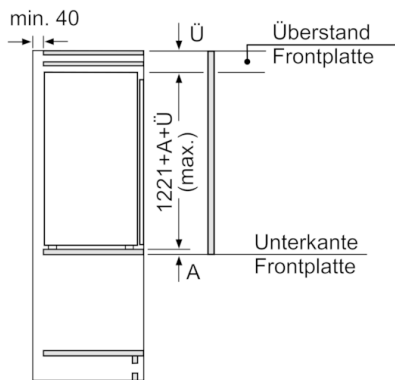

**Gefrierteil**

- 1 Gefrierfach mit Klappe
- Pizza-gerechtes Gefrierfach

**Maße**

- Gerätemaße ( H x B x T): 122.1 cm x 55.8 cm x 54.5 cm
- Nischenmaße (H x B x T): 122.5 cm x 56.0 cm x 55.0 cm

**Serie | 6, Einbau-Kühlschrank mit Gefrierfach, 122.5 x 56 cm**  
**KIL42AFF0**

Maße in mm

Maße in mm

Maße in mm

Maße in mm  
 Empfehlung Spaltmaße für Flachscharnier

F	R	X
16-19	0-3	2,5
20	0-1	3
	2-3	2,5
21	0-1	3
	2-3	2,5
22	0	4
	1	3,5
	2-3	3

Die in der Tabelle empfohlenen Spaltmasse sind einzuhalten, um eine kollisionsfreie Öffnung der Gerätetüre zu gewährleisten und Beschädigungen am Küchenmöbel zu vermeiden.