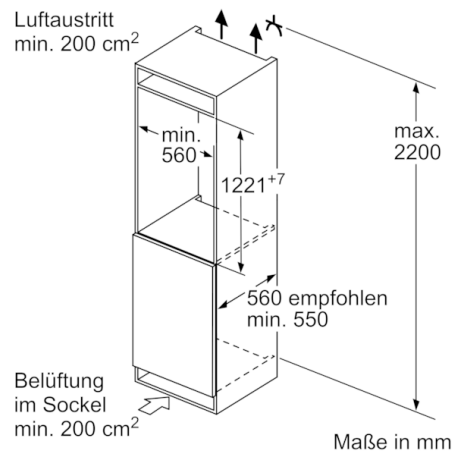

**Gefrierteil**

- 1 Gefrierfach mit Klappe
- Pizza-gerechtes Gefrierfach

**Maße**

- Gerätemaße ( H x B x T): 122.1 cm x 55.8 cm x 54.5 cm
- Nischenmaße (H x B x T): 122.5 cm x 56.0 cm x 55.0 cm

**Serie | 6, Einbau-Kühlschrank mit Gefrierfach, 122.5 x 56 cm**  
**KIL42AFF0**

Maße in mm

Maße in mm

Maße in mm

Maße in mm  
 Empfehlung Spaltmaße für Flachscharnier

F	R	X
16-19	0-3	2,5
20	0-1	3
	2-3	2,5
21	0-1	3
	2-3	2,5
22	0	4
	1	3,5
	2-3	3

Die in der Tabelle empfohlenen Spaltmasse sind einzuhalten, um eine kollisionsfreie Öffnung der Gerätetüre zu gewährleisten und Beschädigungen am Küchenmöbel zu vermeiden.