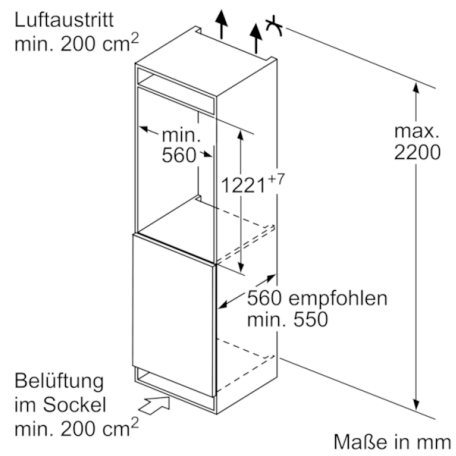

Gefrierteil

- ****-Gefrierraum: 15 l Nutzinhalt
- Gefriervermögen: 2.5 kg in 24 Std.
- Lagerzeit bei Störung: 13 Std.
- 1 Gefrierfach mit Klappe
- Pizza-gerechtes Gefrierfach

Technische Informationen

- Türanschlag rechts, wechselbar
- Einfacher Einbau
- Klimaklasse: SN-ST
- Gerätegröße (H x B x T): 122,1 cm x 55,8 cm x 54,5 cm
- Nischengröße (H x B x T): 122,5 cm x 56,0 cm x 55,0 cm
- Anschlusswert: 90 W
- 220 - 240 V

**Serie | 6, Einbau-Kühlschrank mit
Gefrierfach, 122.5 x 56 cm
KIL42AF40**

Maße in mm

Maße in mm

Maße in mm