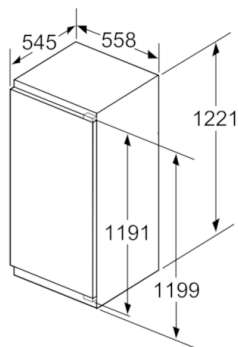

Gefrierteil

- ****-Gefrierraum: 15 l Nutzinhalt
- Gefriervermögen: 2.5 kg in 24 Std.
- Lagerzeit bei Störung: 13 Std.
- 1 Gefrierfach mit Klappe
- Pizza-gerechtes Gefrierfach

Technische Informationen

- Türanschlag rechts, wechselbar
- Einfacher Einbau
- Klimaklasse: SN-ST
- Gerätegröße (H x B x T): 122,1 cm x 55,8 cm x 54,5 cm
- Nischengröße (H x B x T): 122,5 cm x 56,0 cm x 55,0 cm
- Anschlusswert: 90 W
- 220 - 240 V

**Serie | 6, Einbau-Kühlschrank mit
Gefrierfach, 122.5 x 56 cm
KIL42AF40**

Maße in mm

Maße in mm

Maße in mm