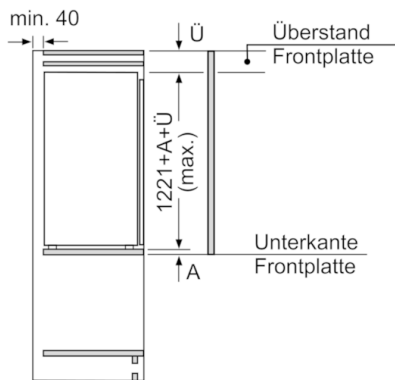

**Serie | 6, Einbau-Kühlschrank mit
Gefrierfach, 122.5 x 56 cm
KIL42AF40**

Maße in mm