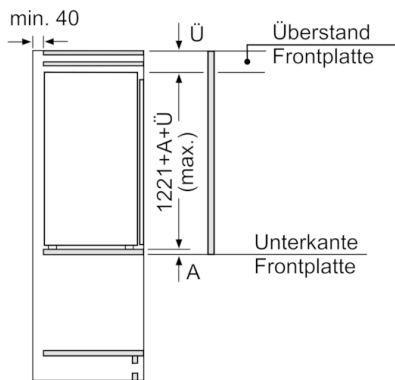

Serie | 6, Einbau-Kühlschrank mit Gefrierfach, 122.5 x 56 cm
KIL42AF30

Maße in mm

Maße in mm

Maße in mm

Maße in mm
 Empfehlung Spaltmaße für Flachscharnier

F	R	X
16-19	0-3	2,5
20	0-1	3
	2-3	2,5
21	0-1	3
	2-3	2,5
22	0	4
	1	3,5
	2-3	3