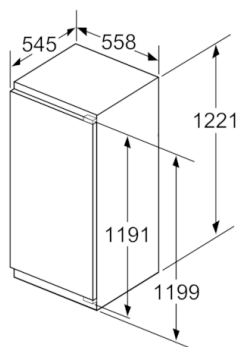

Serie | 6, Einbau-Kühlschrank mit Gefrierfach, 122.5 x 56 cm
KIL42AF30

Maße in mm

Maße in mm

Maße in mm

Maße in mm
 Empfehlung Spaltmaße für Flachscharnier

F	R	X
16-19	0-3	2,5
20	0-1	3
	2-3	2,5
21	0-1	3
	2-3	2,5
22	0	4
	1	3,5
	2-3	3