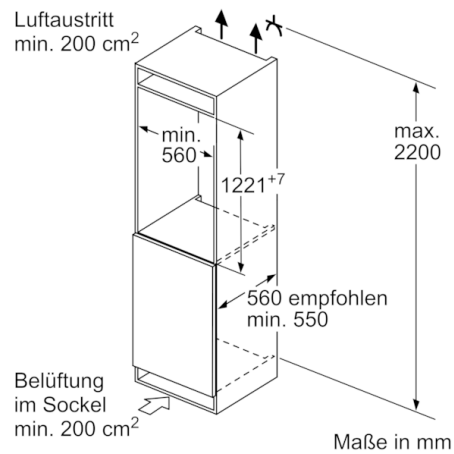

Technische Daten

Bauform :	Eingebaut
Dekorrahmen/ - platte :	Möglich mit Zubehör
Höhe (mm) :	1221
Gerätebreite (mm) :	558
Gerätetiefe (mm) :	545
Nischenmaße (H x B x T) (mm) :	1225.0 x 560 x 550
Nettogewicht (kg) :	48,686
Anschlusswert (W) :	90
Absicherung (A) :	10
Türanschlag :	rechts wechselbar
Spannung (V) :	220-240
Frequenz (Hz) :	50
Approbationszertifikate :	CE, Morocco, VDE
Länge Anschlusskabel (cm) :	230
Lagerung bei Stromausfall (h) :	13
Anzahl Verdichter :	1
Anzahl unabhängiger Kühlkreisläufe :	1
Innenlüfter :	Nein
Scharniere wechselbar :	Ja
Anzahl verstellbarer Ablagen-Kühlteil (Stck) :	4
Flaschenregale :	Nein
EAN-Nummer :	4242002735016
Marke :	Bosch
Internationale Bestellbezeichnung :	KIL42AF30
Produktkategorie :	Kühlschrank
Jährlicher Energieverbrauch (kWh/annum) - neu (2010/30/EC) :	172,00
Nettofassungsvermögen Kühlteil (l) - neu (2010/30/EC) :	180
Nettofassungsvermögen Gefrierfachteil (l) - neu (2010/30/EC) :	15
Frostfree System :	Nein
Gefrierleistung (kg/24h) - neu (2010/30/EC) :	2
Schallleistung (dB(A) re 1 pW) :	37
Klimaklasse :	SN-ST
Art der Installation :	Vollintegrierbar

Frischhaltesystem

- VitaFresh plus: hält frische Lebensmittel bis zu zweimal länger frisch

Gefrierteil

- ****-Gefrierraum: 15 l Nutzinhalt
- Gefriervermögen: 2.4 kg in 24 Std.
- Lagerzeit bei Störung: 13 Std.
- 1 Gefrierfach mit Klappe
- Pizza-gerechtes Gefrierfach

Serie | 6, Einbau-Kühlschrank mit Gefrierfach, 122.5 x 56 cm
KIL42AF30

Maße in mm

Maße in mm

Maße in mm

Maße in mm
 Empfehlung Spaltmaße für Flachscharnier

F	R	X
16-19	0-3	2,5
20	0-1	3
	2-3	2,5
21	0-1	3
	2-3	2,5
22	0	4
	1	3,5
	2-3	3