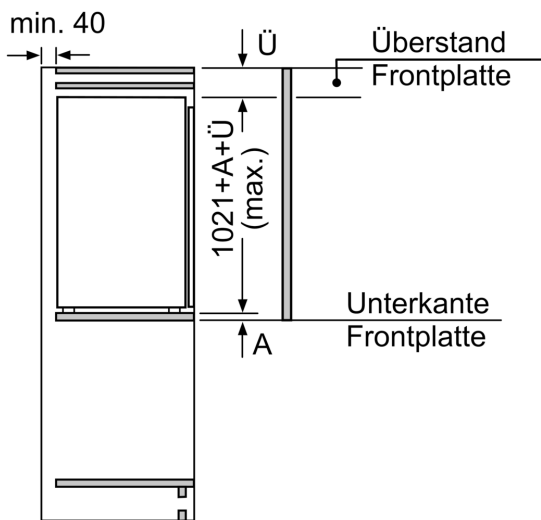

Maße

- Gerätemaße (H x B x T): 102.1 cm x 54.1 cm x 54.8 cm
- Nischenmaße (H x B x T): 102.5 cm x 56.0 cm x 55.0 cm

Technische Informationen

- easy Installation
- Schleppscharnier,
- Länge des Anschlusskabel: 230 cm
- 220 - 240 V
- Klimaklasse: SN-ST

Zubehör

- 3 x Eierablage, 1 x Eiwürfelschale

Länderspezifische Optionen

- Auf Basis der Ergebnisse der Normprüfung über 24 Std.
Tatsächlicher Verbrauch abhängig von Nutzung/Standort des Geräts.

Umwelt und Sicherheit

**Serie 2, Einbau-Kühlschrank mit
Gefrierfach, 102.5 x 56 cm,
Schleppcharnier
KIL32NSE0**

Maße in mm

Maße in mm

Maße in mm