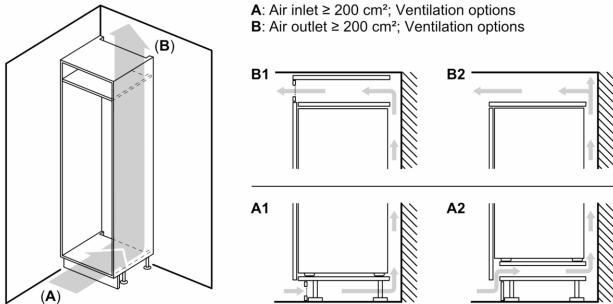

Maße

- Gerätemaße (H x B x T): 102.1 cm x 54.1 cm x 54.8 cm
- Nischenmaße (H x B x T): 102.5 cm x 56.0 cm x 55.0 cm

Technische Informationen

- easy Installation
- Schleppscharnier,
- Länge des Anschlusskabel: 230 cm
- 220 - 240 V
- Klimaklasse: SN-ST

Zubehör

- 3 x Eierablage, 1 x Eiwürfelschale

Länderspezifische Optionen

- Auf Basis der Ergebnisse der Normprüfung über 24 Std.
Tatsächlicher Verbrauch abhängig von Nutzung/Standort des Geräts.

Umwelt und Sicherheit

**Serie 2, Einbau-Kühlschrank mit
Gefrierfach, 102.5 x 56 cm,
Schleppcharnier
KIL32NSE0**

Maße in mm

Maße in mm

Maße in mm