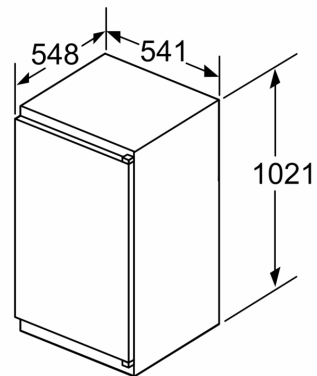

Maße

- Gerätemaße (H x B x T): 102.1 cm x 54.1 cm x 54.8 cm
- Nischenmaße (H x B x T): 102.5 cm x 56.0 cm x 55.0 cm

Technische Informationen

- easy Installation
- Schleppscharnier,
- Länge des Anschlusskabel: 230 cm
- 220 - 240 V
- Klimaklasse: SN-ST

**Serie 2, Einbau-Kühlschrank mit
Gefrierfach, 102.5 x 56 cm,
Schleppcharnier
KIL32NSE0**

Maße in mm

Maße in mm

Maße in mm