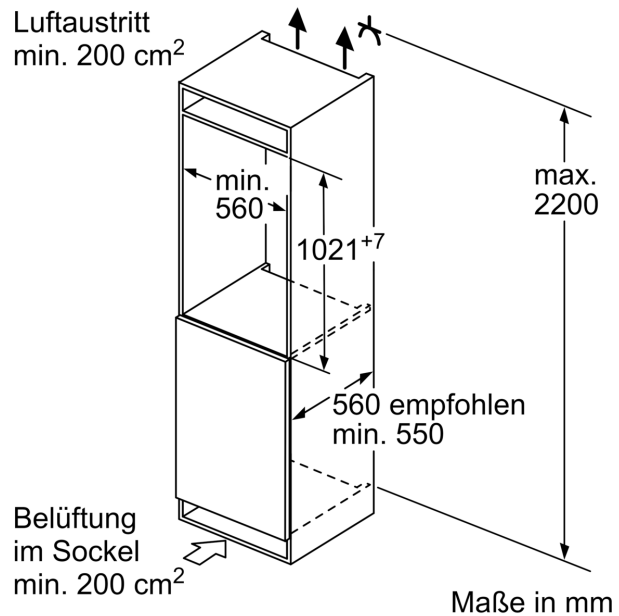

Technische Daten

Energieeffizienzklasse:	E
Durchschnittlicher Energieverbrauch in Kilowattstunden pro Jahr (kWh/a):	145 kWh/annum
Volumen der Tiefkühlfächer:	15 l
Volumen der Kaltlagerfächer:	132 l
Geräuschwert:	35 dB(A) re 1 pW
Geräusch-Effizienzklasse:	B
Bauform:	Einbau
Dekorrahmen/ - platte:	Möglich mit Zubehör
Höhe:	1021 mm
Gerätebreite:	541 mm
Gerätetiefe:	548 mm
Min. Nischenmaße für Installation (H x B x T):	1025.0 x 560 x 550 mm
Nettogewicht:	33.7 kg
Absicherung:	10 A
Türanschlag:	Rechts wechselbar
Spannung:	220-240 V
Frequenz:	50 Hz
Länge Anschlusskabel:	230.0 cm
Anzahl Verdichter:	1
Anzahl unabhängiger Kühlkreisläufe:	1
Innenlüfter:	Nein
Scharniere wechselbar:	Ja
Anzahl verstellbarer Ablagen-Kühlteil (Stck):	2
Flaschenregale:	Nein
EAN-Nummer:	4242005321537
Marke:	Bosch
Internationale Bestellbezeichnung:	KIL32NSE0
Produktkategorie:	Kühlschrank
Frostfree System:	Nein
Gerätetyp:	Vollintegriert
Integriertes Zubehör:	3 x Eierablage, 1 x Eiswürfelschale

Maße

- Gerätemaße (H x B x T): 102.1 cm x 54.1 cm x 54.8 cm
- Nischenmaße (H x B x T): 102.5 cm x 56.0 cm x 55.0 cm

Technische Informationen

- easy Installation
- Schleppscharnier,
- Länge des Anschlusskabel: 230 cm
- 220 - 240 V
- Klimaklasse: SN-ST

Zubehör

- 3 x Eierablage, 1 x Eiwürfelschale

Länderspezifische Optionen

- Auf Basis der Ergebnisse der Normprüfung über 24 Std.
Tatsächlicher Verbrauch abhängig von Nutzung/Standort des Geräts.

Umwelt und Sicherheit

**Serie 2, Einbau-Kühlschrank mit
Gefrierfach, 102.5 x 56 cm,
Schleppcharnier
KIL32NSE0**

Maße in mm

Maße in mm

Maße in mm