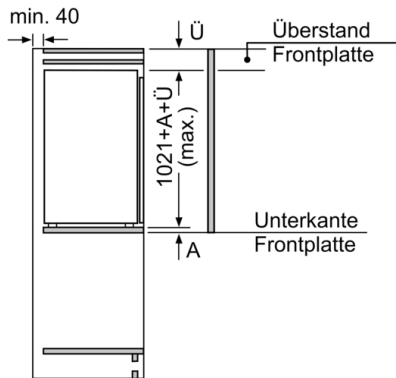

Serie | 6, Einbau-Kühlschrank mit Gefrierfach, 102.5 x 56 cm, Flachscharnier mit Softeinzug KIL32ADF0

Maße in mm