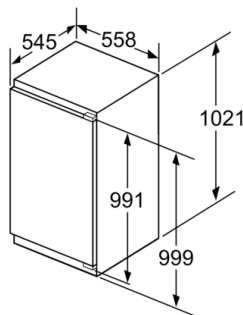

Serie | 6, Einbau-Kühlschrank mit Gefrierfach, 102.5 x 56 cm, Flachscharnier mit Softeinzug KIL32ADF0

Maße in mm

Maße in mm
Empfehlung Spaltmaße für Flachscharnier

F	R	X
16-19	0-3	2,5
20	0-1	3
	2-3	2,5
21	0-1	3
	2-3	2,5
22	0	4
	1	3,5
	2-3	3

Die in der Tabelle empfohlenen Spaltmasse sind einzuhalten, um eine kollisionsfreie Öffnung der Gerätetüre zu gewährleisten und Beschädigungen am Küchenmöbel zu vermeiden.

A	B	C
1500-1750	22	22
720-1400	19	19
A1	15	19
A2	15	19