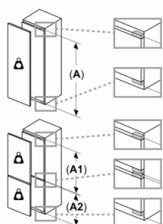

A	B	C
1500-1750	22	22
720-1400	19	19
A1	15	19
A2	15	19