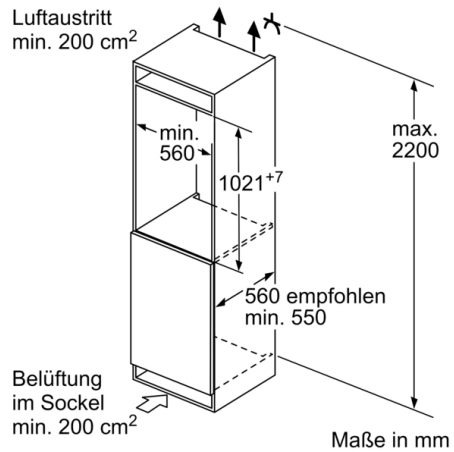

Serie | 6, Einbau-Kühlschrank mit Gefrierfach, 102.5 x 56 cm, Flachscharnier mit Softeinzug KIL32ADF0

Maße in mm

Maße in mm
Empfehlung Spaltmaße für Flachscharnier

F	R	X
16-19	0-3	2,5
20	0-1	3
	2-3	2,5
21	0-1	3
	2-3	2,5
22	0	4
	1	3,5
	2-3	3

Die in der Tabelle empfohlenen Spaltmasse sind einzuhalten, um eine kollisionsfreie Öffnung der Gerätetüre zu gewährleisten und Beschädigungen am Küchenmöbel zu vermeiden.

A	B	C
1500-1750	22	22
720-1400	19	19
A1	15	19
A2	15	19