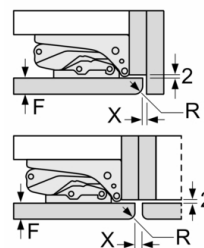

Maße in mm
Empfehlung Spaltmaße für Flachscharnier

F	R	X
16-19	0-3	2,5
20	0-1	3
	2-3	2,5
21	0-1	3
	2-3	2,5
22	0	4
	1	3,5
	2-3	3

Die in der Tabelle empfohlenen Spaltmasse sind einzuhalten, um eine kollisionsfreie Öffnung der Gerätetüre zu gewährleisten und Beschädigungen am Küchenmöbel zu vermeiden.