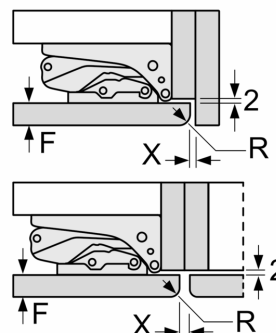

A: Gerätetürhöhe inklusive Scharniere in mm

B: Ungedämpftes Scharnier, Möbelfront in kg

C: Gedämpftes Scharnier, Möbelfront in kg

D: Zusätzliche mögliche Last in kg mit Schwerlastsatz

A	B	C	D
1500-1750	22	22	B+5 / C+5
720-1400	19	19	
A1	15	19	
A2	15	19	

Maße in mm

Maße in mm

Maße in mm  
 Empfehlung Spaltmaße für Flachscharnier

F	R	X
16-19	0-3	2,5
20	0-1	3
	2-3	2,5
21	0-1	3
	2-3	2,5
22	0	4
	1	3,5
	2-3	3

Die in der Tabelle empfohlenen Spaltmasse sind einzuhalten, um eine kollisionsfreie Öffnung der Gerätetüre zu gewährleisten und Beschädigungen am Küchenmöbel zu vermeiden.