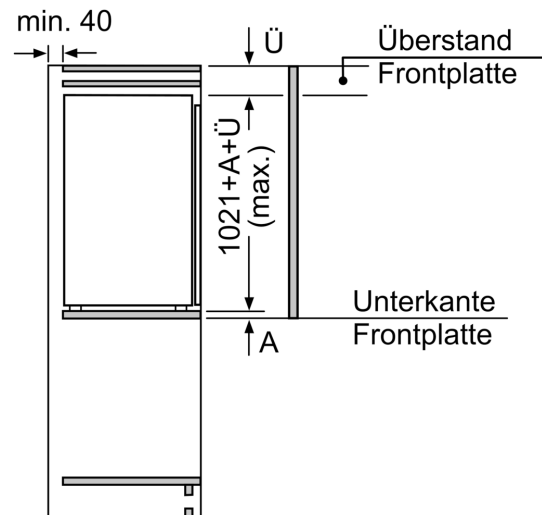

### **Maße**

- Gerätemaße ( H x B x T): 102.1 cm x 55.8 cm x 54.8 cm
- Nischenmaße (H x B x T): 102.5 cm x 56.0 cm x 55.0 cm

A: Gerätetürhöhe inklusive Scharniere in mm

B: Ungedämpftes Scharnier, Möbelfront in kg

C: Gedämpftes Scharnier, Möbelfront in kg

D: Zusätzliche mögliche Last in kg mit Schwerlastsatz

A	B	C	D
1500-1750	22	22	B+5 / C+5
720-1400	19	19	
A1	15	19	
A2	15	19	

Maße in mm

Maße in mm

Maße in mm  
 Empfehlung Spaltmaße für Flachscharnier

F	R	X
16-19	0-3	2,5
20	0-1	3
	2-3	2,5
21	0-1	3
	2-3	2,5
22	0	4
	1	3,5
	2-3	3

Die in der Tabelle empfohlenen Spaltmasse sind einzuhalten, um eine kollisionsfreie Öffnung der Gerätetüre zu gewährleisten und Beschädigungen am Küchenmöbel zu vermeiden.