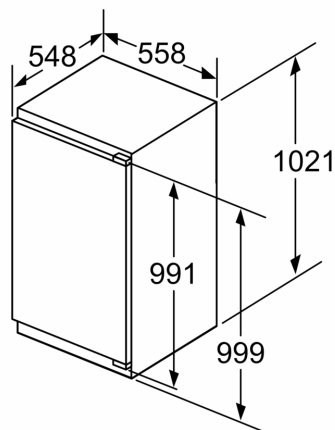

### **Maße**

- Gerätemaße ( H x B x T): 102.1 cm x 55.8 cm x 54.8 cm
- Nischenmaße (H x B x T): 102.5 cm x 56.0 cm x 55.0 cm

A: Gerätetürhöhe inklusive Scharniere in mm

B: Ungedämpftes Scharnier, Möbelfront in kg

C: Gedämpftes Scharnier, Möbelfront in kg

D: Zusätzliche mögliche Last in kg mit Schwerlastsatz

A	B	C	D
1500-1750	22	22	B+5 / C+5
720-1400	19	19	
A1	15	19	
A2	15	19	

Maße in mm

Maße in mm

Maße in mm  
 Empfehlung Spaltmaße für Flachscharnier

F	R	X
16-19	0-3	2,5
20	0-1	3
	2-3	2,5
21	0-1	3
	2-3	2,5
22	0	4
	1	3,5
	2-3	3

Die in der Tabelle empfohlenen Spaltmasse sind einzuhalten, um eine kollisionsfreie Öffnung der Gerätetüre zu gewährleisten und Beschädigungen am Küchenmöbel zu vermeiden.