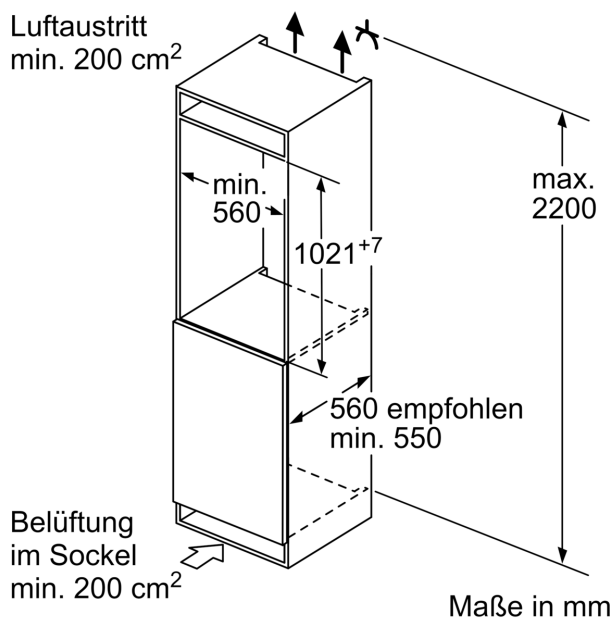

### **Maße**

- Gerätemaße ( H x B x T): 102.1 cm x 55.8 cm x 54.8 cm
- Nischenmaße (H x B x T): 102.5 cm x 56.0 cm x 55.0 cm

### **Technische Informationen**

- Türanschlag rechts, wechselbar
- Höhenverstellbare Füße vorne, Rollen hinten
- Länge des Anschlusskabel: 230 cm
- 220 - 240 V

A: Gerätetürhöhe inklusive Scharniere in mm

B: Ungedämpftes Scharnier, Möbelfront in kg

C: Gedämpftes Scharnier, Möbelfront in kg

D: Zusätzliche mögliche Last in kg mit Schwerlastsatz

A	B	C	D
1500-1750	22	22	B+5 / C+5
720-1400	19	19	
A1	15	19	
A2	15	19	

Maße in mm

Maße in mm

Maße in mm  
 Empfehlung Spaltmaße für Flachscharnier

F	R	X
16-19	0-3	2,5
20	0-1	3
	2-3	2,5
21	0-1	3
	2-3	2,5
22	0	4
	1	3,5
	2-3	3

Die in der Tabelle empfohlenen Spaltmasse sind einzuhalten, um eine kollisionsfreie Öffnung der Gerätetüre zu gewährleisten und Beschädigungen am Küchenmöbel zu vermeiden.