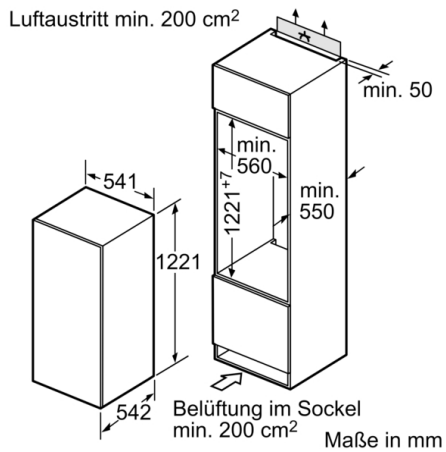

Gefrierteil

- 1 Gefrierfach mit Klappe
- Pizza-gerechtes Gefrierfach

Maße

- Gerätemaße (H x B x T): 122.1 cm x 54.1 cm x 54.2 cm
- Nischenmaße (H x B x T): 122.5 cm x 56.0 cm x 55.0 cm

Technische Informationen

- Türanschlag rechts, wechselbar
- Anschlusswert: Anschlusswert: 90 W
- 220 - 240 V

Serie | 2, Einbau-Kühlschrank mit Gefrierfach, 122.5 x 56 cm, Flachscharnier KIL24NFF0

Maße in mm
Empfehlung Spaltmaße für Flachscharnier