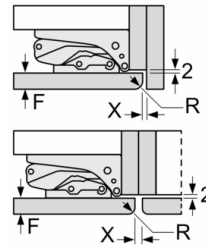

Gefrierteil

- 1 Gefrierfach mit Klappe
- Pizza-gerechtes Gefrierfach

Maße

- Gerätemaße (H x B x T): 122.1 cm x 54.1 cm x 54.2 cm
- Nischenmaße (H x B x T): 122.5 cm x 56.0 cm x 55.0 cm

Technische Informationen

- Türanschlag rechts, wechselbar
- Anschlusswert: Anschlusswert: 90 W
- 220 - 240 V

Serie | 2, Einbau-Kühlschrank mit Gefrierfach, 122.5 x 56 cm, Flachscharnier KIL24NFF0

Maße in mm
Empfehlung Spaltmaße für Flachscharnier