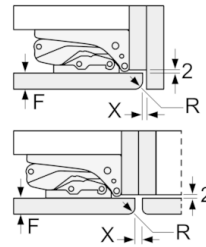

Gefrierteil

- ****-Gefrierraum: 17 l Nutzinhalt
- Gefriervermögen: 2 kg in 24 Std.
- Lagerzeit bei Störung: 10 Std.
- 1 Gefrierfach mit Klappe
- Pizza-gerechtes Gefrierfach

Technische Informationen

- Türanschlag rechts, wechselbar
- Gerätemaße (H x B x T): 122.1 cm x 54.1 cm x 54.2 cm
- Nischenmaße (H x B x T): 122.5 cm x 56.0 cm x 55.0 cm
- Klimaklasse: ST
- Anschlusswert: Anschlusswert: 90 W
- 220 - 240 V

Zubehör

- 1 x Eierablage
- Auf Basis der Ergebnisse der Normprüfung über 24 Std.
Tatsächlicher Verbrauch abhängig von Nutzung/Standort des Geräts.

**Serie | 2, Einbau-Kühlschrank mit
Gefrierfach, 122.5 x 56 cm
KIL24E62**

Maße in mm
Empfehlung Spaltmaße für Flachscharnier

F	R	X
16-19	0-3	2,5
20	0-1	3
	2-3	2,5
21	0-1	3
	2-3	2,5
22	0	4
	1	3,5
	2-3	3

Die in der Tabelle empfohlenen Spaltmasse sind einzuhalten, um eine kollisionsfreie Öffnung der Gerätetüre zu gewährleisten und Beschädigungen am Küchenmöbel zu vermeiden.