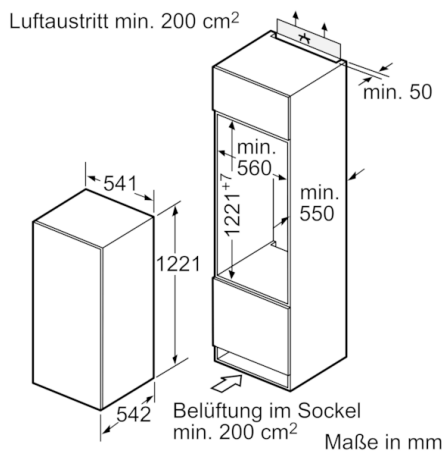

Gefrierteil

- ****-Gefrierraum: 17 l Nutzinhalt
- Gefriervermögen: 2 kg in 24 Std.
- Lagerzeit bei Störung: 10 Std.
- 1 Gefrierfach mit Klappe
- Pizza-gerechtes Gefrierfach

Technische Informationen

- Türanschlag rechts, wechselbar
- Gerätemaße (H x B x T): 122.1 cm x 54.1 cm x 54.2 cm
- Nischenmaße (H x B x T): 122.5 cm x 56.0 cm x 55.0 cm
- Klimaklasse: ST
- Anschlusswert: Anschlusswert: 90 W
- 220 - 240 V

Zubehör

- 1 x Eierablage
- Auf Basis der Ergebnisse der Normprüfung über 24 Std.
Tatsächlicher Verbrauch abhängig von Nutzung/Standort des Geräts.

**Serie | 2, Einbau-Kühlschrank mit
Gefrierfach, 122.5 x 56 cm
KIL24E62**

Maße in mm
Empfehlung Spaltmaße für Flachscharnier

F	R	X
16-19	0-3	2,5
20	0-1	3
	2-3	2,5
21	0-1	3
	2-3	2,5
22	0	4
	1	3,5
	2-3	3

Die in der Tabelle empfohlenen Spaltmasse sind einzuhalten, um eine kollisionsfreie Öffnung der Gerätetüre zu gewährleisten und Beschädigungen am Küchenmöbel zu vermeiden.