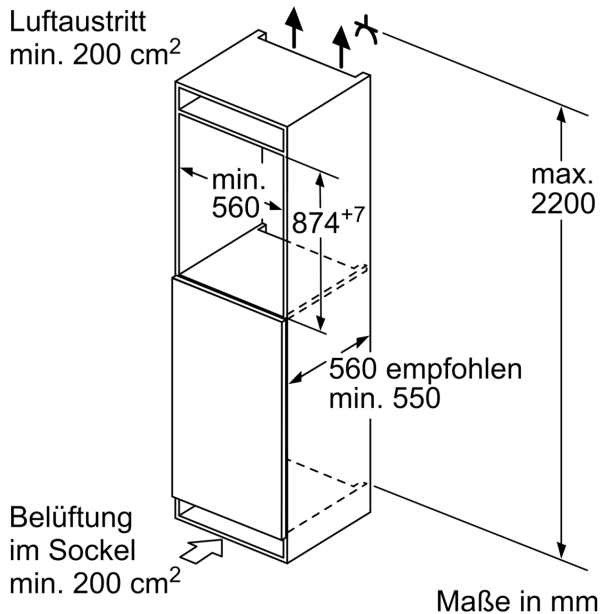

Technische Daten

Bauform: Einbau
 Dekorrahmen/ - platte: Möglich mit Zubehör
 Höhe: 874 mm
 Gerätebreite: 541 mm
 Gerätetiefe: 545 mm
 Min. Nischenmaße für Installation (H x B x T): 880 x 560 x 550 mm
 Nettogewicht: 33.9 kg
 Anschlusswert: 90 W
 Absicherung: 10 A
 Türanschlag: Rechts wechselbar
 Spannung: 220-240 V
 Frequenz: 50 Hz
 Länge Anschlusskabel: 230.0 cm
 Anzahl Verdichter: 1
 Anzahl unabhängiger Kühlkreisläufe: 1
 Innenlüfter: Nein
 Scharniere wechselbar: Ja
 Anzahl verstellbarer Ablagen-Kühlteil (Stck): 2
 Flaschenregale: Nein
 EAN-Nummer: 4242002970974
 Marke: Bosch
 Internationale Bestellbezeichnung: KIL22VF40
 Produktkategorie: Kühlschrank
 Frostfree System: Nein
 Gerätetyp: Vollintegriert
 Integriertes Zubehör: 2 x Eierablage, 1 x Eiwürfelschale

Maße

- Gerätemaße (H x B x T): 87.4 cm x 54.1 cm x 54.5 cm
- Nischenmaße (H x B x T): 88.0 cm x 56.0 cm x 55.0 cm

Technische Informationen

- Türanschlag rechts, wechselbar
- Anschlusswert: 90 W
- 220 - 240 V
- Transportgriffe

Zubehör

- 2 x Eierablage, 1 x Eiswürfelschale

**Serie 4, Einbau-Kühlschrank mit
Gefrierfach, 88 x 56 cm,
Flachscharnier
KIL22VF40**

Maße in mm
Empfehlung Spaltmaße für Flachscharnier

F	R	X
16-19	0-3	2,5
20	0-1	3
	2-3	2,5
21	0-1	3
	2-3	2,5
22	0	4
	1	3,5
	2-3	3

Die in der Tabelle empfohlenen Spaltmaße sind einzuhalten, um eine kollisionsfreie Öffnung der Gerätetüre zu gewährleisten und Beschädigungen am Küchenmöbel zu vermeiden.