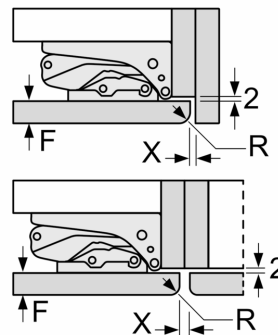

Maße

- Gerätemaße (H x B x T): 87.4 cm x 54.1 cm x 54.5 cm
- Nischenmaße (H x B x T): 88.0 cm x 56.0 cm x 55.0 cm

Technische Informationen

- Türanschlag rechts, wechselbar
- Anschlusswert: 90 W
- 220 - 240 V
- Transportgriffe

Zubehör

- 2 x Eierablage, 1 x Eiswürfelschale

**Serie 4, Einbau-Kühlschrank mit
Gefrierfach, 88 x 56 cm,
Flachscharnier
KIL22VF40**

Maße in mm
Empfehlung Spaltmaße für Flachscharnier

F	R	X
16-19	0-3	2,5
20	0-1	3
	2-3	2,5
21	0-1	3
	2-3	2,5
22	0	4
	1	3,5
	2-3	3

Die in der Tabelle empfohlenen Spaltmaße sind einzuhalten, um eine kollisionsfreie Öffnung der Gerätetüre zu gewährleisten und Beschädigungen am Küchenmöbel zu vermeiden.