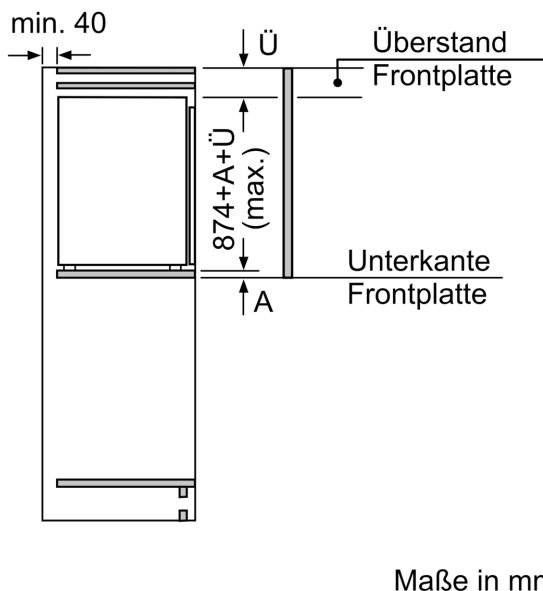

Technische Daten

Bauform: Einbau
 Dekorrahmen/ - platte: Möglich mit Zubehör
 Höhe: 874 mm
 Gerätebreite: 541 mm
 Gerätetiefe: 545 mm
 Min. Nischenmaße für Installation (H x B x T): 880 x 560 x 550 mm
 Nettogewicht: 33.9 kg
 Anschlusswert: 90 W
 Absicherung: 10 A
 Türanschlag: Rechts wechselbar
 Spannung: 220-240 V
 Frequenz: 50 Hz
 Länge Anschlusskabel: 230.0 cm
 Anzahl Verdichter: 1
 Anzahl unabhängiger Kühlkreisläufe: 1
 Innenlüfter: Nein
 Scharniere wechselbar: Ja
 Anzahl verstellbarer Ablagen-Kühlteil (Stck): 2
 Flaschenregale: Nein
 EAN-Nummer: 4242002970974
 Marke: Bosch
 Internationale Bestellbezeichnung: KIL22VF40
 Produktkategorie: Kühlschrank
 Frostfree System: Nein
 Gerätetyp: Vollintegriert
 Integriertes Zubehör: 2 x Eierablage, 1 x Eiwürfelschale

Maße

- Gerätemaße (H x B x T): 87.4 cm x 54.1 cm x 54.5 cm
- Nischenmaße (H x B x T): 88.0 cm x 56.0 cm x 55.0 cm

Technische Informationen

- Türanschlag rechts, wechselbar
- Anschlusswert: 90 W
- 220 - 240 V
- Transportgriffe

Zubehör

- 2 x Eierablage, 1 x Eiswürfelschale

**Serie 4, Einbau-Kühlschrank mit
Gefrierfach, 88 x 56 cm,
Flachscharnier
KIL22VF40**

Maße in mm
Empfehlung Spaltmaße für Flachscharnier

F	R	X
16-19	0-3	2,5
20	0-1	3
	2-3	2,5
21	0-1	3
	2-3	2,5
22	0	4
	1	3,5
	2-3	3

Die in der Tabelle empfohlenen Spaltmaße sind einzuhalten, um eine kollisionsfreie Öffnung der Gerätetüre zu gewährleisten und Beschädigungen am Küchenmöbel zu vermeiden.