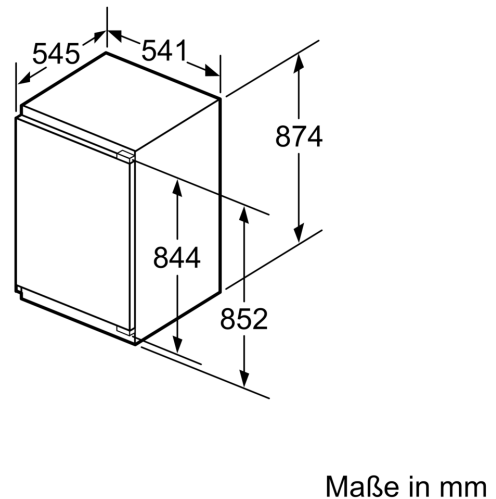

Technische Daten

Bauform: Einbau
 Dekorrahmen/ - platte: Möglich mit Zubehör
 Höhe: 874 mm
 Gerätebreite: 541 mm
 Gerätetiefe: 545 mm
 Min. Nischenmaße für Installation (H x B x T): 880 x 560 x 550 mm
 Nettogewicht: 33.9 kg
 Anschlusswert: 90 W
 Absicherung: 10 A
 Türanschlag: Rechts wechselbar
 Spannung: 220-240 V
 Frequenz: 50 Hz
 Länge Anschlusskabel: 230.0 cm
 Anzahl Verdichter: 1
 Anzahl unabhängiger Kühlkreisläufe: 1
 Innenlüfter: Nein
 Scharniere wechselbar: Ja
 Anzahl verstellbarer Ablagen-Kühlteil (Stck): 2
 Flaschenregale: Nein
 EAN-Nummer: 4242002970974
 Marke: Bosch
 Internationale Bestellbezeichnung: KIL22VF40
 Produktkategorie: Kühlschrank
 Frostfree System: Nein
 Gerätetyp: Vollintegriert
 Integriertes Zubehör: 2 x Eierablage, 1 x Eiwürfelschale

Maße

- Gerätemaße (H x B x T): 87.4 cm x 54.1 cm x 54.5 cm
- Nischenmaße (H x B x T): 88.0 cm x 56.0 cm x 55.0 cm

Technische Informationen

- Türanschlag rechts, wechselbar
- Anschlusswert: 90 W
- 220 - 240 V
- Transportgriffe

Zubehör

- 2 x Eierablage, 1 x Eiswürfelschale

**Serie 4, Einbau-Kühlschrank mit
Gefrierfach, 88 x 56 cm,
Flachscharnier
KIL22VF40**

Maße in mm
Empfehlung Spaltmaße für Flachscharnier

F	R	X
16-19	0-3	2,5
20	0-1	3
	2-3	2,5
21	0-1	3
	2-3	2,5
22	0	4
	1	3,5
	2-3	3