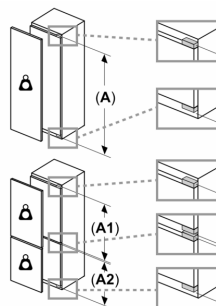

- 1 VitaFresh XXL Schublade mit Feuchtigkeitsregulierung - hält Obst und Gemüse vitaminreich und länger frisch

Gefrierteil

- 1 Gefrierfach mit Klappe
- Nutzinhalt Tiefkühlfächer: 15 l
- Gefriervermögen in 24 Std.: 3 kg
- Lagerzeit bei Störung : 11 h

Maße

- Gerätemaße (H x B x T): 87.4 cm x 55.8 cm x 54.8 cm
- Nischenmaße (H x B x T): 88.0 cm x 56.0 cm x 55.0 cm

Technische Informationen

- Türanschlag rechts, wechselbar
- Höhenverstellbare Füße vorne, Rollen hinten
- Länge des Anschlusskabel: 230 cm

Serie 6, Einbau-Kühlschrank mit Gefrierfach, 88 x 56 cm, Flachscharnier mit Softeinzug KIL22ADD1

A	B	C	D
1500-1750	22	22	B+5 / C+5
720-1400	19	19	
A1	15	19	
A2	15	19	

Maße in mm

Maße in mm

Maße in mm
 Empfehlung Spaltmaße für Flachscharnier