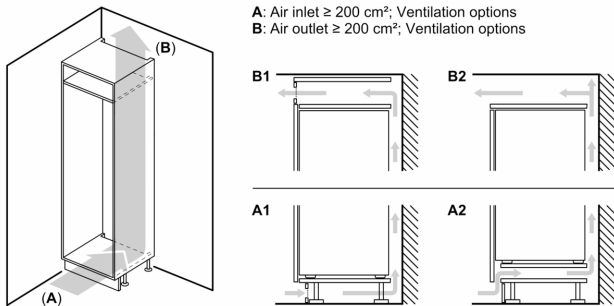

- 1 VitaFresh XXL Schublade mit Feuchtigkeitsregulierung - hält Obst und Gemüse vitaminreich und länger frisch

Gefrierteil

- 1 Gefrierfach mit Klappe
- Nutzinhalt Tiefkühlfächer: 15 l
- Gefriervermögen in 24 Std.: 3 kg
- Lagerzeit bei Störung : 11 h

Maße

- Gerätemaße (H x B x T): 87.4 cm x 55.8 cm x 54.8 cm
- Nischenmaße (H x B x T): 88.0 cm x 56.0 cm x 55.0 cm

Technische Informationen

- Türanschlag rechts, wechselbar
- Höhenverstellbare Füße vorne, Rollen hinten
- Länge des Anschlusskabel: 230 cm

Serie 6, Einbau-Kühlschrank mit Gefrierfach, 88 x 56 cm, Flachscharnier mit Softeinzug KIL22ADD1

A	B	C	D
1500-1750	22	22	B+5 / C+5
720-1400	19	19	
A1	15	19	
A2	15	19	

Maße in mm

Maße in mm

Maße in mm
 Empfehlung Spaltmaße für Flachscharnier