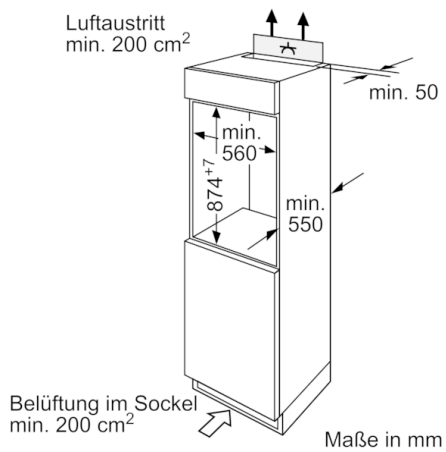

### **Kühlteil**

- Kühlraum: 112 l Nutzinhalt
- 4 durchgehende Türabsteller
- MultiBox: transparente Schublade mit Wellenboden, ideal zur Lagerung von Obst und Gemüse

### **Gefrierteil**

- \*\*\*\*-Gefrierraum: 17 l Nutzinhalt
- Gefriervermögen: 2 kg in 24 Std.
- Lagerzeit bei Störung: 10 Std.
- 1 Gefrierfach mit Klappe
- Pizza-gerechtes Gefrierfach

### **Technische Informationen**

- Türanschlag rechts, wechselbar
- Gerätemaße ( H x B x T): 87.4 cm x 54.1 cm x 54.2 cm
- Nischenmaße (H x B x T): 88.0 cm x 56.0 cm x 55.0 cm
- Klimaklasse: ST
- Anschlusswert: Anschlusswert: 90 W
- 220 - 240 V

## Serie | 2, Einbau-Kühlschrank mit Gefrierfach, 88 x 56 cm KIL18V51

Maße in mm  
Empfehlung Spaltmaße für Flachscharnier

	F	R	X
16-19	0-3	2,5	
	20	0-1	3
21	2-3	2,5	
	0-1	3	
22	2-3	2,5	
	0	4	
	1	3,5	
	2-3	3	