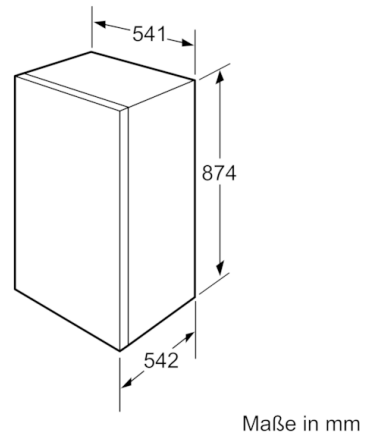

### **Gefrierteil**

- \*\*\*\*-Gefrierraum: 17 l Nutzinhalt
- Gefriervermögen: 2 kg in 24 Std.
- Lagerzeit bei Störung: 10 Std.
- 1 Gefrierfach mit Klappe
- Pizza-gerechtes Gefrierfach

### **Technische Informationen**

- Türanschlag rechts, wechselbar
- Gerätemaße ( H x B x T): 87.4 cm x 54.1 cm x 54.2 cm
- Nischenmaße (H x B x T): 88.0 cm x 56.0 cm x 55.0 cm
- Klimaklasse: ST
- Anschlusswert: Anschlusswert: 90 W
- 220 - 240 V

## Serie | 2, Einbau-Kühlschrank mit Gefrierfach, 88 x 56 cm KIL18V51

Maße in mm  
Empfehlung Spaltmaße für Flachscharnier

	F	R	X
16-19	0-3	2,5	
	20	0-1	3
21	2-3	2,5	
	0-1	3	
22	2-3	2,5	
	0	4	
	1	3,5	
	2-3	3	