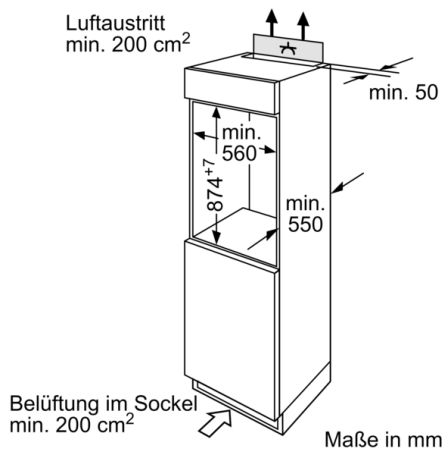

Umwelt und Sicherheit

- MultiBox: transparente Schublade mit Wellenboden, ideal zur Lagerung von Obst und Gemüse

Gefrierteil

- ****-Gefrierraum: 17 l Nutzinhalt
- Gefriervermögen: 2 kg in 24 Std.
- Lagerzeit bei Störung: 10 Std.
- 1 Gefrierfach mit Klappe
- Pizza-gerechtes Gefrierfach

Technische Informationen

- Türanschlag rechts, wechselbar
- Gerätemaße (H x B x T): 87.4 cm x 54.1 cm x 54.2 cm
- Nischenmaße (H x B x T): 88.0 cm x 56.0 cm x 55.0 cm
- Klimaklasse: ST
- Anschlusswert: Anschlusswert: 90 W
- 220 - 240 V

Zubehör

- 1 x Eierablage

Serie | 2, Einbau-Kühlschrank mit Gefrierfach, 88 x 56 cm KIL18E62

Maße in mm
Empfehlung Spaltmaße für Flachscharnier

	F	R	X
16-19	0-3	2,5	
	20	0-1	3
21	2-3	2,5	
	0-1	3	
22	2-3	2,5	
	0	4	
	1	3,5	
	2-3	3	