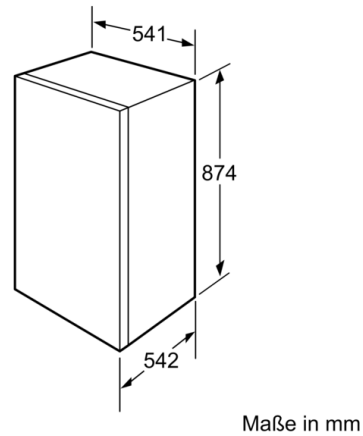

Umwelt und Sicherheit

- MultiBox: transparente Schublade mit Wellenboden, ideal zur Lagerung von Obst und Gemüse

Gefrierteil

- ****-Gefrierraum: 17 l Nutzinhalt
- Gefriervermögen: 2 kg in 24 Std.
- Lagerzeit bei Störung: 10 Std.
- 1 Gefrierfach mit Klappe
- Pizza-gerechtes Gefrierfach

Technische Informationen

- Türanschlag rechts, wechselbar
- Gerätemaße (H x B x T): 87.4 cm x 54.1 cm x 54.2 cm
- Nischenmaße (H x B x T): 88.0 cm x 56.0 cm x 55.0 cm
- Klimaklasse: ST
- Anschlusswert: Anschlusswert: 90 W
- 220 - 240 V

Zubehör

- 1 x Eierablage

Serie | 2, Einbau-Kühlschrank mit Gefrierfach, 88 x 56 cm KIL18E62

Maße in mm
Empfehlung Spaltmaße für Flachscharnier

	F	R	X
16-19	0-3	2,5	
	20	0-1	3
21	2-3	2,5	
	0-1	3	
22	2-3	2,5	
	0	4	
	1	3,5	
	2-3	3	