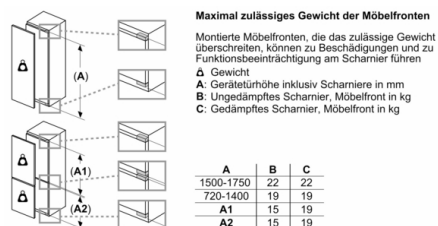

Maximal zulässiges Gewicht der Möbeltfronten

A	B	C
1500-1750	22	22
720-1400	19	19
A1	15	19
A2	15	19