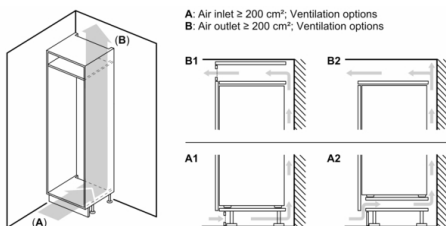

Maximal zulässiges Gewicht der Möbeltfronten

A	B	C
1500-1750	22	22
720-1400	19	19
A1	15	19
A2	15	19