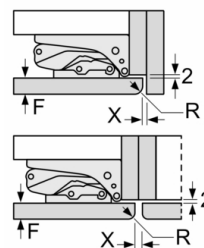

Die angegebenen Möbeltürmaße gelten für eine Türfuge von 4 mm.

Maße in mm
Empfehlung Spaltmaße für Flachscharnier

F	R	X
16-19	0-3	2,5
20	0-1	3
	2-3	2,5
21	0-1	3
	2-3	2,5
22	0	4
	1	3,5
	2-3	3

Die in der Tabelle empfohlenen Spaltmasse sind einzuhalten, um eine kollisionsfreie Öffnung der Gerätetüre zu gewährleisten und Beschädigungen am Küchenmöbel zu vermeiden.