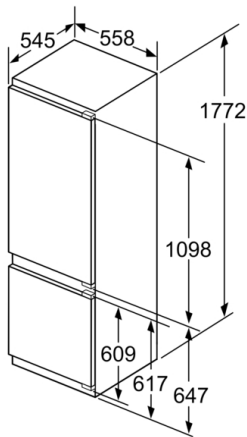

**Serie 8, Einbau-Kühl-Gefrier-Kombination
mit Gefrierbereich unten, 177.2 x 55.8 cm,
Flachscharnier
KIF87PFE0**

Maße in mm