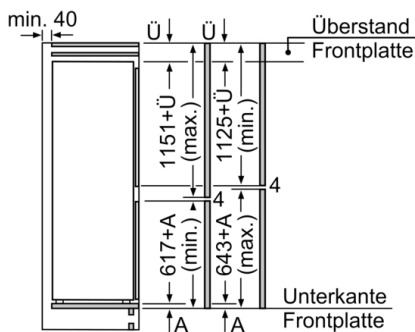

Maße in mm

Die angegebenen Möbeltürmaße gelten für eine Türfuge von 4 mm.

F	R	X
16-19	0-3	2,5
20	0-1	3
	2-3	2,5
21	0-1	3
	2-3	2,5
22	0	4
	1	3,5
	2-3	3

Die in der Tabelle empfohlenen Spaltmasse sind einzuhalten, um eine kollisionsfreie Öffnung der Gerätetüre zu gewährleisten und Beschädigungen am Küchenmöbel zu vermeiden.