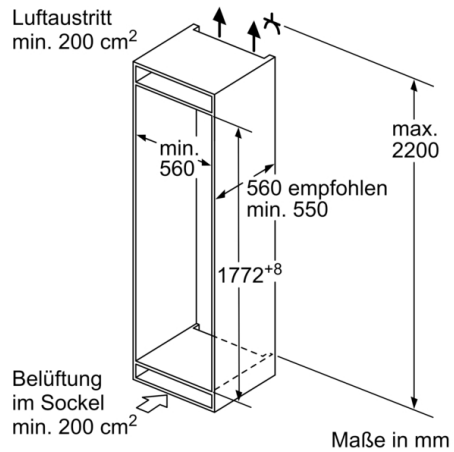

**Serie 8, Einbau-Kühl-Gefrier-Kombination
mit Gefrierbereich unten, 177.2 x 55.8 cm,
Flachscharnier
KIF87PFE0**

Maße in mm

Maße in mm

Die angegebenen Möbeltürmaße gelten für eine Türfuge von 4 mm.

F	R	X
16-19	0-3	2,5
20	0-1	3
	2-3	2,5
21	0-1	3
	2-3	2,5
22	0	4
	1	3,5
	2-3	3

Die in der Tabelle empfohlenen Spaltmasse sind einzuhalten, um eine kollisionsfreie Öffnung der Gerätetüre zu gewährleisten und Beschädigungen am Küchenmöbel zu vermeiden.

Maximal zulässiges Gewicht der Möbeltfronten

A	B	C
1500-1750	22	22
720-1400	19	19
A1	15	19
A2	15	19