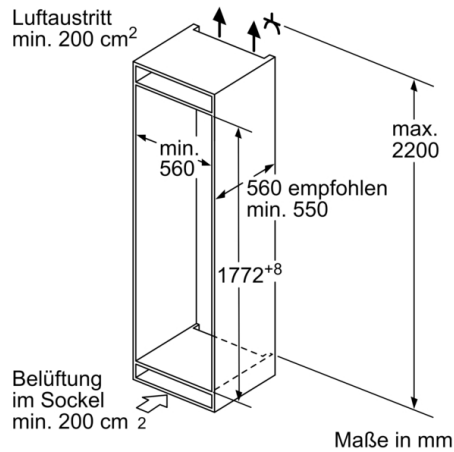

Serie | 8, Einbau-Kühl-Gefrier-Kombination mit Gefrierbereich unten, 177.2 x 55.8 cm, Flachscharnier mit Softeinzug KIF86HDD0

Maße in mm

Maße in mm

Die angegebenen Möbeltürmaße gelten für eine Türfuge von 4 mm.

	F	R	X
16-19	0-3	2,5	3
	20	0-1	
21	2-3	2,5	3
	22	0-1	
22	2-3	2,5	3
	0	4	
	1	3,5	
	2-3	3	

Die in der Tabelle empfohlenen Spaltmasse sind einzuhalten, um eine kollisionsfreie Öffnung der Gerätetüre zu gewährleisten und Beschädigungen am Küchenmöbel zu vermeiden.

Maximal zulässiges Gewicht der Möbelfronten

	A	B	C
1500-1750	22	22	
720-1400	19	19	
A1	15	19	
A2	15	19