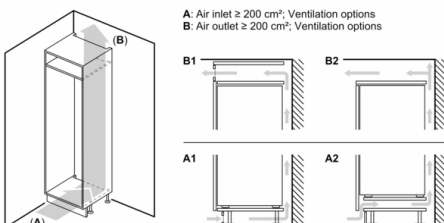

Maximal zulässiges Gewicht der Möbelfronten

	A	B	C
1500-1750	22	22	
720-1400	19	19	
A1	15	19	
A2	15	19