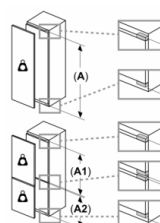

Maximal zulässiges Gewicht der Möbelfronten

	A	B	C
1500-1750	22	22	
720-1400	19	19	
A1	15	19	
A2	15	19