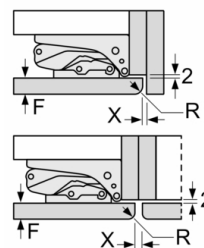

Die angegebenen Möbeltürmaße gelten für eine Türfuge von 4 mm.

Maße in mm
Empfehlung Spaltmaße für Flachscharnier

	F	R	X
16-19	0-3	2,5	3
	20	0-1	
21	2-3	2,5	3
	22	0-1	
22	2-3	2,5	3
	0	4	
	1	3,5	
	2-3	3	

Die in der Tabelle empfohlenen Spaltmasse sind einzuhalten, um eine kollisionsfreie Öffnung der Gerätetüre zu gewährleisten und Beschädigungen am Küchenmöbel zu vermeiden.