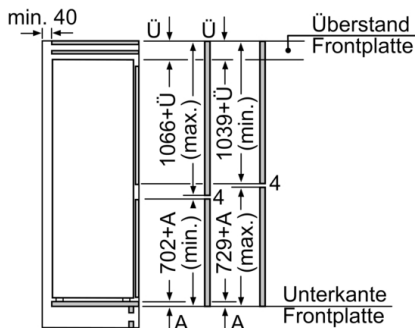

Maße in mm

Die angegebenen Möbeltürmaße gelten für eine Türfuge von 4 mm.

	F	R	X
16-19	0-3	2,5	3
	20	0-1	
21	2-3	2,5	3
	22	0-1	
22	2-3	2,5	3
	0	4	
	1	3,5	
	2-3	3	

Die in der Tabelle empfohlenen Spaltmasse sind einzuhalten, um eine kollisionsfreie Öffnung der Gerätetüre zu gewährleisten und Beschädigungen am Küchenmöbel zu vermeiden.