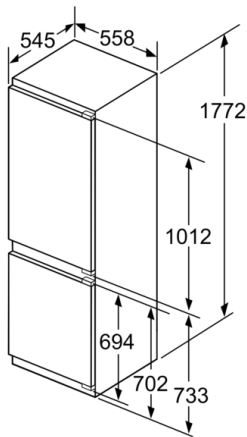

Serie | 8, Einbau-Kühl-Gefrier-Kombination mit Gefrierbereich unten, 177.2 x 55.8 cm, Flachscharnier mit Softeinzug KIF86HDD0

Maße in mm