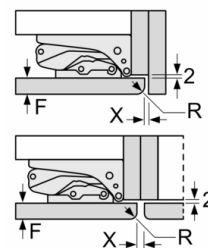

Die angegebenen Möbeltürmaße gelten für eine Türfuge von 4 mm.

Maße in mm
Empfehlung Spaltmaße für Flachscharnier

F	R	X
16-19	0-3	2,5
20	0-1	3
	2-3	2,5
21	0-1	3
	2-3	2,5
22	0	4
	1	3,5
	2-3	3

Die in der Tabelle empfohlenen Spaltmaße sind einzuhalten, um eine kollisionsfreie Öffnung der Gerätetüre zu gewährleisten und Beschädigungen am Küchenmöbel zu vermeiden.