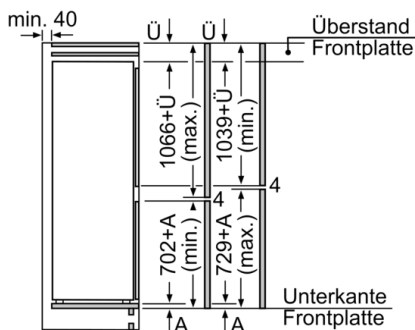

Maße in mm

Die angegebenen Möbeltürmaße gelten für eine Türfuge von 4 mm.

F	R	X
16-19	0-3	2,5
20	0-1	3
	2-3	2,5
21	0-1	3
	2-3	2,5
22	0	4
	1	3,5
	2-3	3

Die in der Tabelle empfohlenen Spaltmaße sind einzuhalten, um eine kollisionsfreie Öffnung der Gerätetüre zu gewährleisten und Beschädigungen am Küchenmöbel zu vermeiden.