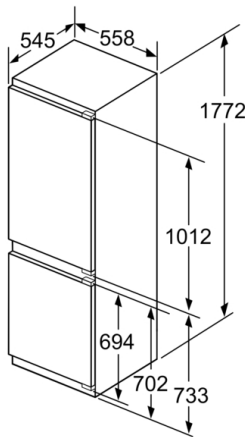

**Serie | 8, Einbau-Kühl-Gefrier-Kombination
mit Gefrierbereich unten, 177.2 x 55.8 cm,
Flachscharnier mit Softeinzug
KIF84SDE0**

Maße in mm