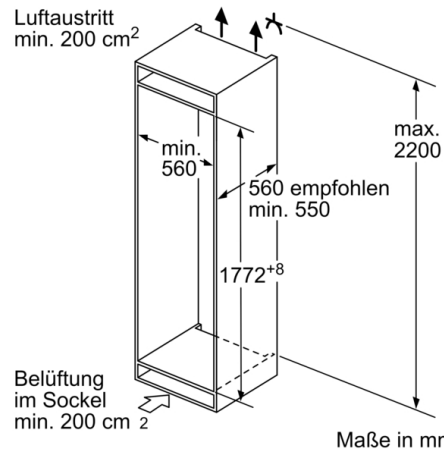

**Serie | 8, Einbau-Kühl-Gefrier-Kombination
mit Gefrierbereich unten, 177.2 x 55.8 cm,
Flachscharnier mit Softeinzug
KIF84SDE0**

Maße in mm

Maße in mm

Die angegebenen Möbeltürmaße gelten für eine Türfuge von 4 mm.

F	R	X
16-19	0-3	2,5
20	0-1	3
	2-3	2,5
21	0-1	3
	2-3	2,5
22	0	4
	1	3,5
	2-3	3

Die in der Tabelle empfohlenen Spaltmaße sind einzuhalten, um eine kollisionsfreie Öffnung der Gerätetüre zu gewährleisten und Beschädigungen am Küchenmöbel zu vermeiden.

A	B	C
1500-1750	22	22
720-1400	19	19
A1	15	19
A2	15	19