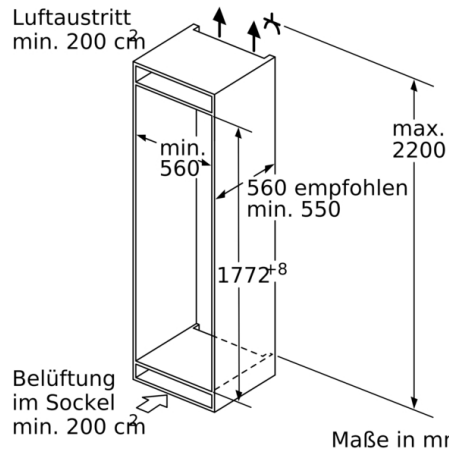

Technische Informationen

- Türanschlag rechts, wechselbar
- Anschlusswert: Anschlusswert: 90 W
- 220 - 240 V

Zubehör

- 3 x Eierablage, 1 x Eiswürfelschale, 1 x Flaschenkamm in Türabsteller

SONDERZUBEHÖR

Leistung und Verbrauch

- 1 VitaFresh pro 0°C Schublade mit Feuchtigkeitsregulierung - hält Obst und Gemüse vitaminreich und bis zu 3x länger frisch , Zwei VitaFresh 0° Schubladen "trocken"

Gefrierteil

- 1 Gefrierfach mit Klappe

Maße

- Gerätegröße (H x B x T): 177.2 cm x 55.8 cm x 54.5 cm
- Nischengröße (H x B x T): 177.5 cm x 56.0 cm x 55.0 cm

Serie | 8, Einbau-Kühlschrank mit Gefrierfach, 177.5 x 56 cm, Flachscharnier mit Softeinzug KIF82SDE0

Maße in mm

Maße in mm

Maße in mm

Maximal zulässiges Gewicht der Möbelfronten

Montierte Möbeltüren, die das zulässige Gewicht überschreiten, können zu Beschädigungen und zu Funktionsbeeinträchtigung am Scharnier führen.