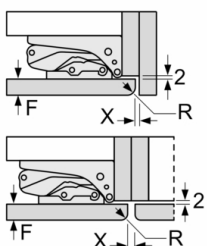

Maße in mm

Maße in mm

Maße in mm

Maximal zulässiges Gewicht der Möbelfronten

Montierte Möbeltüren, die das zulässige Gewicht überschreiten, können zu Beschädigungen und zu Funktionsbeeinträchtigung am Scharnier führen.

T: Gerätürhöhe inklusiv Scharniere in mm:	ungedämpftes Scharnier, Tür in kg:	gedämpftes Scharnier, Tür in kg:
1500-1750	22	22

**Maße in mm
Empfehlung Spaltmaße für Flachscharnier**

F	R	X
16-19	0-3	2,5
20	0-1	3
	2-3	2,5
21	0-1	3
	2-3	2,5
22	0	4
	1	3,5
	2-3	3