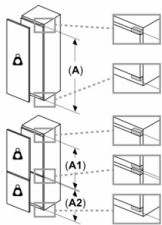

Serie 8, Einbau-Kühlschrank mit Gefrierfach, 177.5 x 56 cm, Flachscharnier mit Softeinzug KIF82SDE0

Maximal zulässiges Gewicht der Möbelfronten

Δ Gewicht

A: Cardsethöhe inklusive Scharniere in mm

B: Ungedämpftes Scharnier, Möbelfront in kg

C: Gedämpftes Scharnier, Möbelfront in kg

A	B	C	D
1500-1750	22	22	
720-1400	19	19	B+5 / C+5
A1	15	19	
A2	15	19