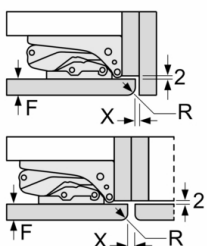

Maße in mm
Empfehlung Spaltmaße für Flachscharnier

F	R	X
16-19	0-3	2,5
20	0-1	3
21	2-3	2,5
	0-1	3
22	2-3	2,5
	0	4
	1	3,5
	2-3	3

Die in der Tabelle empfohlenen Spaltmasse sind einzuhalten, um eine kollisionsfreie Öffnung der Gerätetüre zu gewährleisten und Beschädigungen am Küchenmöbel zu vermeiden.