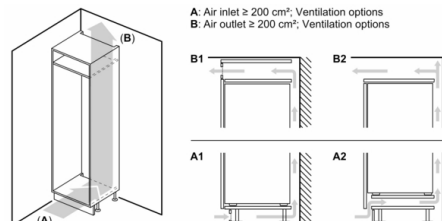

**Serie 8, Einbau-Kühlschrank mit Gefrierfach,
177.5 x 56 cm, Flachscharnier mit Softeinzug
KIF82SDE0**

Maximal zulässiges Gewicht der Möbelfronten

Montierte Möbeltüren, die das zulässige Gewicht überschreiten, können zu Beschädigungen und zu Funktionsbeeinträchtigung am Scharnier führen.

T: Gerätürhöhe inklusive Scharniere in mm:	ungedämpftes Scharnier, Tür in kg:	gedämpftes Scharnier, Tür in kg:
1500-1750	22	22

Maße in mm
Empfehlung Spaltmaße für Flachscharnier

F	R	X
16-19	0-3	2,5
20	0-1	3
21	2-3	2,5
	0-1	3
22	2-3	2,5
	0	4
	1	3,5
	2-3	3

Die in der Tabelle empfohlenen Spaltmasse sind einzuhalten, um eine kollisionsfreie Öffnung der Gerätetüre zu gewährleisten und Beschädigungen am Küchenmöbel zu vermeiden.