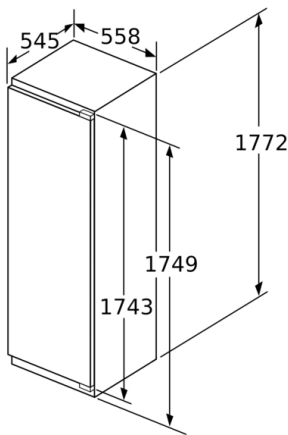

Maße

- Gerätegröße (H x B x T): 177.2 cm x 55.8 cm x 54.5 cm
- Nischengröße (H x B x T): 177.5 cm x 56.0 cm x 55.0 cm

Serie | 8, Einbau-Kühlschrank mit Gefrierfach, 177.5 x 56 cm, Flachscharnier mit Softeinzug KIF82SDE0

Maße in mm

Maße in mm

Maße in mm

Maximal zulässiges Gewicht der Möbelfronten

Montierte Möbeltüren, die das zulässige Gewicht überschreiten, können zu Beschädigungen und zu Funktionsbeeinträchtigung am Scharnier führen.

T: Gerätürhöhe inklusiv Scharniere in mm:	ungedämpftes Scharnier, Tür in kg:	gedämpftes Scharnier, Tür in kg:
1500-1750	22	22

**Maße in mm
Empfehlung Spaltmaße für Flachscharnier**

F	R	X
16-19	0-3	2,5
20	0-1	3
	2-3	2,5
21	0-1	3
	2-3	2,5
22	0	4
	1	3,5
	2-3	3