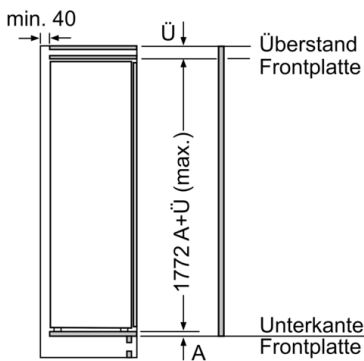

Maße in mm

Maximal zulässiges Gewicht der Möbelfronten

Montierte Möbeltüren, die das zulässige Gewicht überschreiten, können zu Beschädigungen und zu Funktionsbeeinträchtigung am Scharnier führen.

T: Gerätürhöhe inklusive Scharniere in mm:	ungedämpftes Scharnier, Tür in kg:	gedämpftes Scharnier, Tür in kg:
1500-1750	22	22

Maße in mm
Empfehlung Spaltmaße für Flachscharnier

F	R	X
16-19	0-3	2,5
20	0-1	3
21	2-3	2,5
	0-1	3
22	2-3	2,5
	0	4
	1	3,5
	2-3	3

Die in der Tabelle empfohlenen Spaltmasse sind einzuhalten, um eine kollisionsfreie Öffnung der Gerätetüre zu gewährleisten und Beschädigungen am Küchenmöbel zu vermeiden.