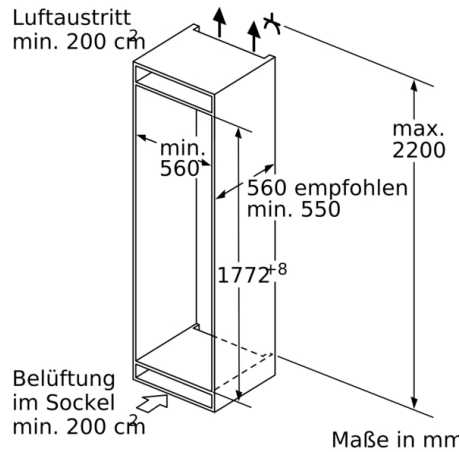

**Serie 8, Einbau-Kühlschrank mit Gefrierfach,
177.5 x 56 cm, Flachscharnier mit Softeinzug
KIF82SDE0**

Maße in mm

Maximal zulässiges Gewicht der Möbelfronten

Montierte Möbeltüren, die das zulässige Gewicht überschreiten, können zu Beschädigungen und zu Funktionsbeeinträchtigung am Scharnier führen.

T: Gerätürhöhe inklusive Scharniere in mm:	ungedämpftes Scharnier, Tür in kg:	gedämpftes Scharnier, Tür in kg:
1500-1750	22	22

Maße in mm
Empfehlung Spaltmaße für Flachscharnier

F	R	X
16-19	0-3	2,5
20	0-1	3
21	2-3	2,5
	0-1	3
22	2-3	2,5
	0	4
	1	3,5
	2-3	3

Die in der Tabelle empfohlenen Spaltmasse sind einzuhalten, um eine kollisionsfreie Öffnung der Gerätetüre zu gewährleisten und Beschädigungen am Küchenmöbel zu vermeiden.