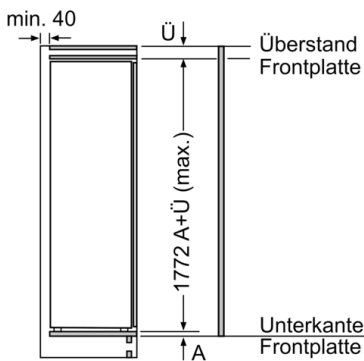

Maße

- Gerätegröße (H x B x T): 177.2 cm x 55.8 cm x 54.5 cm
- Nischengröße (H x B x T): 177.5 cm x 56.0 cm x 55.0 cm

Serie | 8, Einbau-Kühlschrank mit Gefrierfach, 177.5 x 56 cm, Flachscharnier mit Softeinzug KIF82SDE0

Maße in mm

Maße in mm

Maße in mm

Maximal zulässiges Gewicht der Möbelfronten

Montierte Möbeltüren, die das zulässige Gewicht überschreiten, können zu Beschädigungen und zu Funktionsbeeinträchtigung am Scharnier führen.