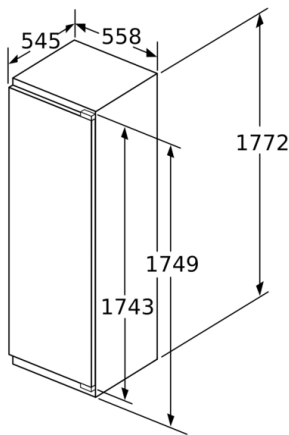

**Serie 8, Einbau-Kühlschrank mit Gefrierfach,
177.5 x 56 cm, Flachscharnier mit Softeinzug
KIF82SDE0**

Maße in mm