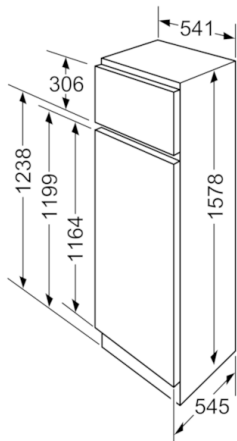

#### **Gefrierteil**

- \*\*\*\*-Gefrierraum: 41 l Nutzinhalt
- 1 Traggitter, höhenverstellbar
- Gefriervermögen: 2 kg in 24 Std.
- Lagerzeit bei Störung: 17 Std.

#### **Technische Information**

- Türanschlag rechts, wechselbar
- Geräte Maße ( H x B x T): 157.8 cm x 54.1 cm x 54.5 cm
- Nischen Maße (H x B x T): 158.0 cm x 56.0 cm x 55.0 cm
- Klimaklasse: ST
- Anschlusswert: Anschlusswert: 90 W
- 220 - 240 V

#### **Zubehör**

- 1 x Butterdose, 1 x Eierablage, 1 x Eiswürfelschale

**Serie | 4, Einbau-Kühl-Gefrier-Kombination  
mit Gefrierbereich oben, 157.8 x 54.1 cm  
KID28A21**

Maße in mm

Maße in mm

Die angegebenen Möbeltürmaße gelten für eine Türfuge von 4mm. Bei Verwendung einer anderen Fugenbreite (max. 14 mm) müssen die Maße angepaßt werden. Maße in mm