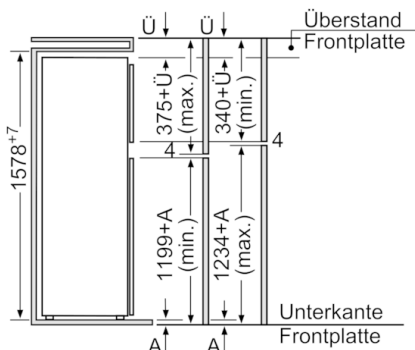

#### **Technische Information**

- Türanschlag rechts, wechselbar
- Geräte Maße ( H x B x T): 157.8 cm x 54.1 cm x 54.5 cm
- Nischen Maße (H x B x T): 158.0 cm x 56.0 cm x 55.0 cm
- Klimaklasse: ST
- Anschlusswert: Anschlusswert: 90 W
- 220 - 240 V

#### **Zubehör**

- 1 x Butterdose, 1 x Eierablage, 1 x Eiswürfelschale

**Serie | 4, Einbau-Kühl-Gefrier-Kombination  
mit Gefrierbereich oben, 157.8 x 54.1 cm  
KID28A21**

Maße in mm

Maße in mm

Die angegebenen Möbeltürmaße gelten für eine Türfuge von 4mm. Bei Verwendung einer anderen Fugenbreite (max. 14 mm) müssen die Maße angepaßt werden. Maße in mm