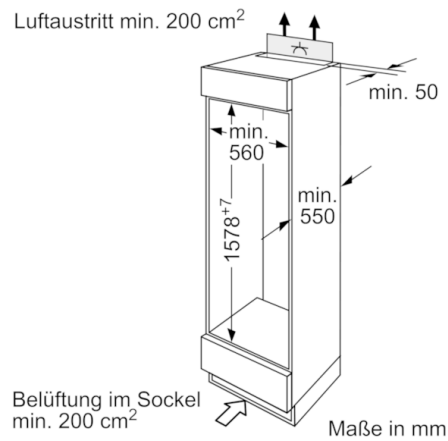

#### **Gefrierteil**

- \*\*\*\*-Gefrierraum: 41 l Nutzinhalt
- 1 Traggitter, höhenverstellbar
- Gefriervermögen: 2 kg in 24 Std.
- Lagerzeit bei Störung: 17 Std.

#### **Technische Information**

- Türanschlag rechts, wechselbar
- Geräte Maße ( H x B x T): 157.8 cm x 54.1 cm x 54.5 cm
- Nischen Maße (H x B x T): 158.0 cm x 56.0 cm x 55.0 cm
- Klimaklasse: ST
- Anschlusswert: Anschlusswert: 90 W
- 220 - 240 V

#### **Zubehör**

- 1 x Butterdose, 1 x Eierablage, 1 x Eiswürfelschale

**Serie | 4, Einbau-Kühl-Gefrier-Kombination  
mit Gefrierbereich oben, 157.8 x 54.1 cm  
KID28A21**

Maße in mm

Maße in mm

Die angegebenen Möbeltürmaße gelten für eine Türfuge von 4mm. Bei Verwendung einer anderen Fugenbreite (max. 14 mm) müssen die Maße angepaßt werden. Maße in mm