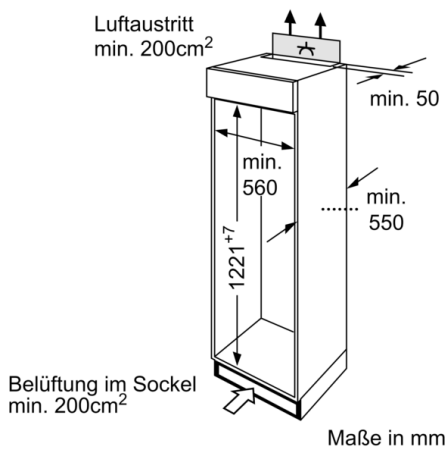

Komfort und Sicherheit

- Drehwähler für Temperaturregelung

Kühlteil

- Kühlraum: 149 l Nutzinhalt
- 4 Abstellflächen aus Sicherheitsglas, davon 3 höhenverstellbar
- 1 durchgehende Türabsteller

Frischhaltesystem

- MultiBox: transparente Schublade mit Wellenboden, ideal zur Lagerung von Obst und Gemüse

Gefrierteil

- ****-Gefrierraum: 41 l Nutzinhalt
- 1 Traggitter, höhenverstellbar
- Gefriervermögen: 2 kg in 24 Std.
- Lagerzeit bei Störung: 17 Std.

Technische Informationen

- Türanschlag rechts, wechselbar
- Geräte Maße (H x B x T): 122.1 cm x 54.1 cm x 54.5 cm
- Nischen Maße (H x B x T): 122.5 cm x 56.0 cm x 55.0 cm
- Klimaklasse: ST
- Anschlusswert: Anschlusswert: 90 W
- 220 - 240 V

Zubehör

- 1 x Eierablage

**Serie | 2, Einbau-Kühl-Gefrier-Kombination
mit Gefrierbereich oben, 122.1 x 54.1 cm
KID24V21IE**

Die angegebenen Möbeltürmaße gelten für eine Türfuge von 4 mm. Bei Verwendung einer anderen Fugenbreite (max. 14 mm) müssen die Maße angepaßt werden.