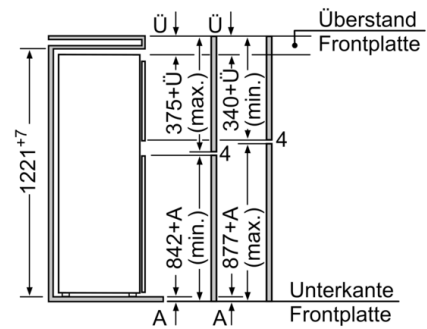

- MultiBox: transparente Schublade mit Wellenboden, ideal zur Lagerung von Obst und Gemüse

Gefrierteil

- ****-Gefrierraum: 41 l Nutzinhalt
- 1 Traggitter, höhenverstellbar
- Gefriervermögen: 2 kg in 24 Std.
- Lagerzeit bei Störung: 17 Std.

Technische Informationen

- Türanschlag rechts, wechselbar
- Geräte Maße (H x B x T): 122.1 cm x 54.1 cm x 54.5 cm
- Nischen Maße (H x B x T): 122.5 cm x 56.0 cm x 55.0 cm
- Klimaklasse: ST
- Anschlusswert: Anschlusswert: 90 W
- 220 - 240 V

Zubehör

- 1 x Eierablage

**Serie | 2, Einbau-Kühl-Gefrier-Kombination
mit Gefrierbereich oben, 122.1 x 54.1 cm
KID24V21IE**

Die angegebenen Möbeltürmaße gelten für eine Türfuge von 4 mm. Bei Verwendung einer anderen Fugenbreite (max. 14 mm) müssen die Maße angepaßt werden.

Maße in mm