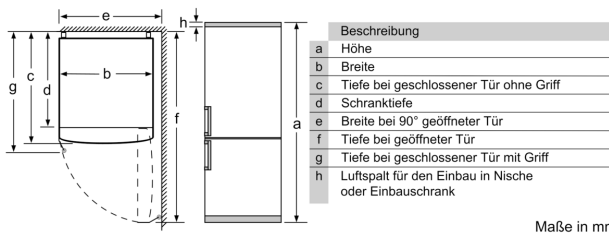

**Serie 6, Freistehende
Kühl-Gefrier-Kombination mit
Gefrierbereich unten, 186 x 75 cm,
Gebürsteter Stahl AntiFingerprint
KGN76AIDR**

Gerätename	a	b	c	d	e	f	g	h
KGN76 (Innengriff)	1860	750	800	720	760	1490	800	12
KGN76 (Aussengriff)	1860	750	800	720	800	1490	840	12

Maße in mm