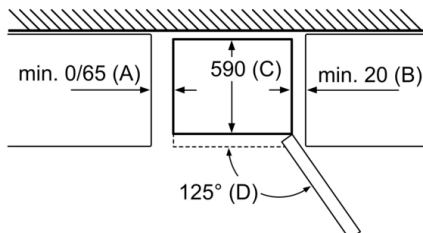

Gerätename	A	B	C	D
KGN33, 36, 39, 46, 49	0/65	20	590	125
KGF39, 49	0/65	20	590	125

Abmessung A:

Bei Modellen mit vertikal integrierten Griffen,
ist für ein einfaches Öffnen ein
Mindestabstand von 65 mm erforderlich.

Maße in mm