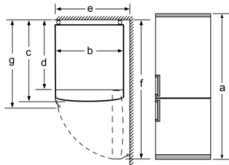

Serie 4, Variostyle Grundgerät ohne farbige Tür, 203 x 60 cm KGN39IJEJ

Gerätename	a	b	c	d	e	f	g
KGN39/KGF39 (Innengriff)	2030	600	660	590	600	1210	660
KGN39/KGF39 (Außengriff)	2030	600	660	590	640	1210	700

Technische Daten	
a	Höhe
b	Breite
c	Tiefe bei geschlossener Tür, ohne Griff
d	Schranktiefe
e	Breite bei einer 90° geöffneten Tür
f	Tiefe bei geöffneter Tür
g	Tiefe bei geschlossener Tür, mit Griff

Maße in mm