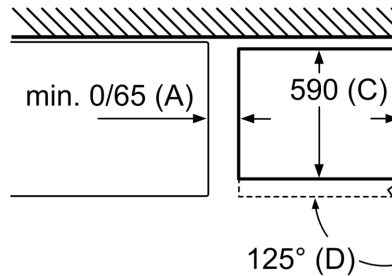

Maße

- Gerätemaße (H x B x T): 203.0 cm x 60.0 cm x 66.0 cm

Technische Informationen

- Türanschlag rechts, wechselbar
- Höhenverstellbare Füße vorne, Rollen hinten
- Klimaklasse: SN-T
- Anschlusswert: 100 W
- 220 - 240 V

**Serie 4, Variostyle Grundgerät, 203 x
60 cm
KGN39IJ3A**

Gerätename	a	b
KGN39/KGF39 (Innengriff)	2030	600
KGN39/KGF39 (Außengriff)	2030	600

Gerätename	A
KGN33, 36, 39, 46, 49	0/65
KGF39, 49	0/65

Abmessung A:
Bei Modellen mit vertikal integ
ist für ein einfaches Öffnen ein
Mindestabstand von 65 mm ei