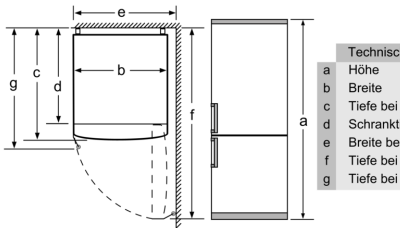

Maße

- Gerätemaße (H x B x T): 203.0 cm x 60.0 cm x 66.0 cm

Technische Informationen

- Türanschlag rechts, wechselbar
- Höhenverstellbare Füße vorne, Rollen hinten
- Klimaklasse: SN-T
- Anschlusswert: 100 W
- 220 - 240 V

Zubehör

- 3 x Eierablage, 1 x Eiswürfelschale mit Deckel

Länderspezifische Optionen

- Bruttoinhalt gesamt 400 l
- Bruttoinhalt Kühlen: 290 l
- Bruttoinhalt Gefrieren 110 l
- Auf Basis der Ergebnisse der Normprüfung über 24 Std. Tatsächlicher Verbrauch abhängig von Nutzung/Standort des Geräts.

**Serie 4, Variostyle Grundgerät, 203 x
60 cm
KGN39IJ3A**

Gerätename	a	b
KGN39/KGF39 (Innengriff)	2030	600
KGN39/KGF39 (Außengriff)	2030	600

Gerätename	A
KGN33, 36, 39, 46, 49	0/65
KGF39, 49	0/65

Abmessung A:
Bei Modellen mit vertikal integ
ist für ein einfaches Öffnen ein
Mindestabstand von 65 mm ei