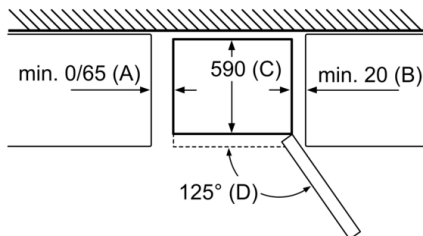

Gerätename	A	B	C	D
KGN33, 36, 39, 46, 49	0/65	20	590	125
KGF39, 49	0/65	20	590	125

Abmessung A:

Bei Modellen mit vertikal integrierten Griffen,
ist für ein einfaches Öffnen ein
Mindestabstand von 65 mm erforderlich.

Maße in mm