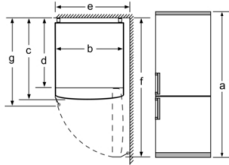

Gefrierteil

- 3 Gefriergut-Schubladen, davon 1 Direct Access-Fach

Maße

- Gerätemaße (H x B x T): 203.0 cm x 60.0 cm x 66.0 cm

Technische Informationen

- Türanschlag rechts, wechselbar
- Höhenverstellbare Füße vorne, Rollen hinten
- Anschlusswert: Anschlusswert: 100 W
- 220 - 240 V

Zubehör

- 3 x Eierablage, 1 x Eiskwürfelschale

Länderspezifische Optionen

- Auf Basis der Ergebnisse der Normprüfung über 24 Std. Tatsächlicher Verbrauch abhängig von Nutzung/Standort des Geräts.
- Wandabstandshalter

Sonderzubehör

Serie | 4, Freistehende Kühl-Gefrier-Kombination mit Gefrierbereich unten, 203 x 60 cm, inox-antifingerprint KGN393IDA

Gerätename	a	b	c	d	e	f	g
KGN39/KGF39 (Innengriff)	2030	600	660	590	600	1210	660
KGN39/KGF39 (Außengriff)	2030	600	660	590	640	1210	700

Technische Daten	
a	Höhe
b	Breite
c	Tiefe bei geschlossener Tür, ohne Griff
d	Schranktiefe
e	Breite bei einer 90° geöffneten Tür
f	Tiefe bei geöffneter Tür
g	Tiefe bei geschlossener Tür, mit Griff

Maße in mm