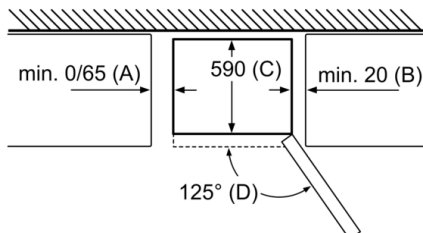

Gerätename	A	B	C	D
KGN33, 36, 39, 46, 49	0/65	20	590	125
KGF39, 49	0/65	20	590	125

Abmessung A:
Bei Modellen mit vertikal integrierten Griffen, ist für ein einfaches Öffnen ein Mindestabstand von 65 mm erforderlich.

Maße in mm