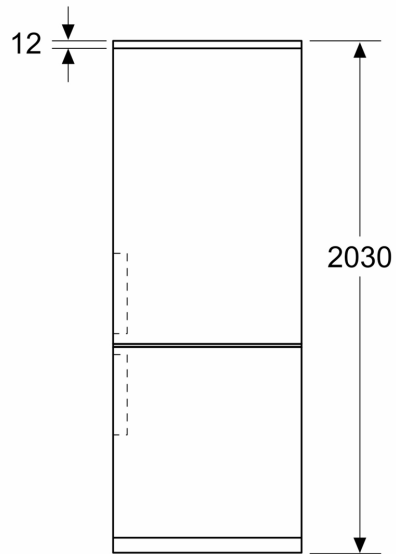

Energieeffizienzklasse:	B
Durchschnittlicher Energieverbrauch in Kilowattstunden pro Jahr (kWh/a):	129 kWh/annum
Volumen des Gefrierbereichs:	103 l
Volumen des Kühlbereichs:	260 l
Geräuschwert:	33 dB(A) re 1pW
Geräusch-Effizienzklasse:	B
Bauform:	Freistehend
Dekorrahmen/ - platte:	Nicht möglich
Höhe:	2030 mm
Gerätebreite:	600 mm
Gerätetiefe:	665 mm
Nettogewicht:	83.2 kg
EAN-Nummer:	4242005430345
Absicherung:	10 A
Türanschlag:	Rechts wechselbar
Spannung:	220-240 V
Frequenz:	50 Hz
Länge Anschlusskabel:	226.0 cm
Anzahl Verdichter:	1
Anzahl unabhängiger Kühlkreisläufe:	2
Innenlüfter:	Nein
Scharniere wechselbar:	Ja
Anzahl höhenverstellbarer Ablagen im Kühlbereich:	3
Flaschenregale:	Ja
Frostfree System:	Kühlschrank und Gefriergerät
Gerätetyp:	Freistehend

Gefriereteil

- Nutzinhalt Tiefkühlfächer: 103 l
- Gefriervermögen in 24 Std.: 10 kg
- Lagerzeit bei Störung : 18 h
- 3 transparente Gefriergut-Schubladen

Maße

- Gerätemaße (H x B x T): 203.0 cm x 60.0 cm x 66.5 cm

Technische Informationen

- Türanschlag rechts, wechselbar
- Höhenverstellbare Füße vorne, Rollen hinten
- 220 - 240 V

Serie 4, Freistehende
Kühl-Gefrier-Kombination mit
Gefrierbereich unten, 203 x 60 cm,
Gebürsteter Stahl AntiFingerprint,
Total No Frost
KG392IBF

Maße in mm

Maße in mm

Maße in mm