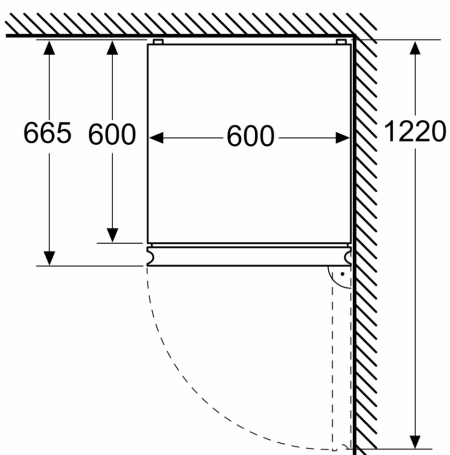

Gefriereteil

- Nutzinhalt Tiefkühlfächer: 103 l
- Gefriervermögen in 24 Std.: 10 kg
- Lagerzeit bei Störung : 18 h
- 3 transparente Gefriergut-Schubladen

Maße

- Gerätemaße (H x B x T): 203.0 cm x 60.0 cm x 66.5 cm

Technische Informationen

- Türanschlag rechts, wechselbar
- Höhenverstellbare Füße vorne, Rollen hinten
- 220 - 240 V

Serie 4, Freistehende
Kühl-Gefrier-Kombination mit
Gefrierbereich unten, 203 x 60 cm,
Gebürsteter Stahl AntiFingerprint,
Total No Frost
KG392IBF

Maße in mm

Maße in mm

Maße in mm