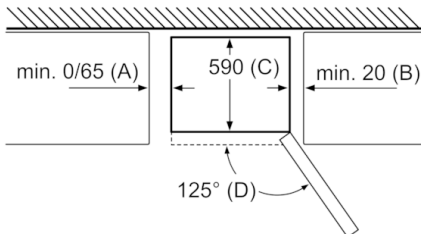

Serie | 4, Freistehende Kühl-Gefrier-Kombination mit Gefrierbereich unten, 186 x 60 cm, inox-antifingerprint KGN36XI4P

Gerätename	a	b	c	d	e	f	g	h
KGN36 (Innengriff)	1860	600	660	590	600	1210	660	12
KGN36 (Aussengriff)	1860	600	660	590	640	1210	700	12

Maße in mm

If the appliance is fitted directly to the wall,
all of the drawers can be pulled out fully.
* With and without external handle.

Gerätename	A	B	C	D
KGN33, 36, 39, 46, 49	0/65	20	590	125
KGF39, 49	0/65	20	590	125

Abmessung A:

Bei Modellen mit vertikal integrierten Griffen,
ist für ein einfaches Öffnen ein
Mindestabstand von 65 mm erforderlich.

Maße in mm