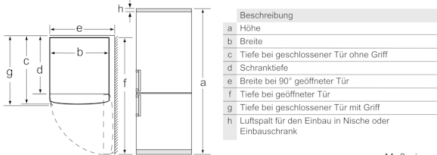

Serie | 4, Freistehende Kühl-Gefrier-Kombination mit Gefrierbereich unten, 186 x 60 cm, inox-antifingerprint KGN36XI4P

Gerätename	a	b	c	d	e	f	g	h
KGN36 (Innengriff)	1860	600	660	590	600	1210	660	12
KGN36 (Aussengriff)	1860	600	660	590	640	1210	700	12

Maße in mm