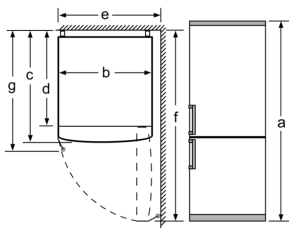

**Serie 2, Freistehende
Kühl-Gefrier-Kombination mit
Gefrierbereich unten, 186 x 60 cm,
Weiß
KGN36NWEA**

Gerätename	a	b	c	d	e	f	g
KGN36 (Innerer Griff)	1860	600	660	590	600	1210	660
KGN36 (Äußerer Griff)	1860	600	660	590	640	1210	700

Spezifikation	
a	Höhe
b	Breite
c	Tiefe mit geschlossener Tür, ohne Griff
d	Schranktiefe
e	Breite mit bis 90° geöffneter Tür
f	Tiefe mit geöffneter Tür
g	Tiefe mit geschlossener Tür, mit Griff

Maße in mm