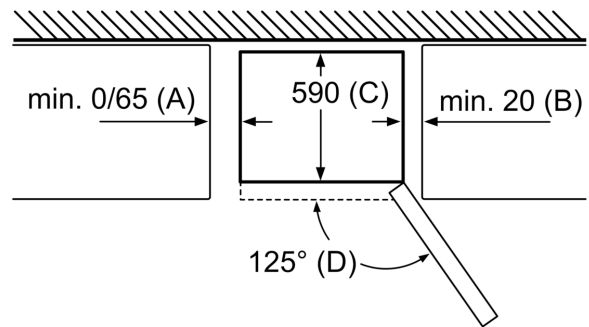

#### **Maße**

- Gerätemaße ( H x B x T): 186.0 cm x 60.0 cm x 66.0 cm

#### **Zubehör**

- 3 Gefriergut-Schubladen, davon 1 Big Box
- Vario Zone: herausnehmbare Glasablagen für eine flexible Nutzung des Gefrierraums

**Serie 2, Freistehende  
Kühl-Gefrier-Kombination mit  
Gefrierbereich unten, 186 x 60 cm,  
Weiß  
KGN36NWEA**

Gerätename	a	b	c	d	e	f	g
KGN36 (Innerer Griff)	1860	600	660	590	600	1210	660
KGN36 (Äußerer Griff)	1860	600	660	590	640	1210	700

Spezifikation	
a	Höhe
b	Breite
c	Tiefe mit geschlossener Tür, ohne Griff
d	Schranktiefe
e	Breite mit bis 90° geöffneter Tür
f	Tiefe mit geöffneter Tür
g	Tiefe mit geschlossener Tür, mit Griff

Maße in mm

Gerätename	A	B	C	D
KGN33, 36, 39, 46, 49	0/65	20	590	125
KGF39, 49	0/65	20	590	125

Abmessung A:  
Bei Modellen mit vertikal integrierten Griffen,  
ist für ein einfaches Öffnen ein  
Mindestabstand von 65 mm erforderlich.