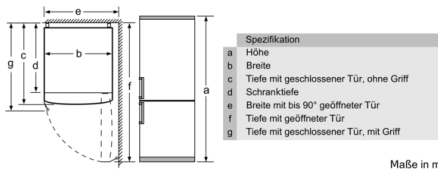

Serie | 4, Variostyle Grundgerät ohne farbige Tür, 186 x 60 cm KGN36IJEB

Gerätename	a	b	c	d	e	f	g
KGN36 (Innerer Griff)	1860	600	660	590	600	1210	660
KGN36 (Außerer Griff)	1860	600	660	590	640	1210	700

Gerätename	A	B	C	D
KGN33, 36, 39, 46, 49	0/65	20	590	125
KGF39, 49	0/65	20	590	125

Abmessung A:
Bei Modellen mit vertikal integrierten Griffen,
ist für ein einfaches Öffnen ein
Mindestabstand von 65 mm erforderlich.
Maße in mm