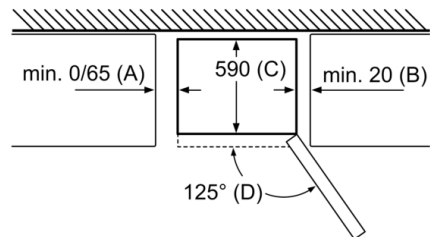

Frischhaltesystem

- CrisperBox mit integrierter Feuchteregulierung, None

Gefrierteil

- 3 transparente Gefriergut-Schubladen

Maße

- Gerätemaße (H x B x T): 186.0 cm x 60.0 cm x 66.0 cm

Technische Informationen

- Türanschlag rechts, wechselbar
- Höhenverstellbare Füße vorne, Rollen hinten
- Anschlusswert: Anschlusswert: 100 W
- 220 - 240 V

Zubehör

- 3 x Eierablage, 1 x Eiwürfelschale
- VarioZone: herausnehmbare Glasablagen für eine flexible Nutzung des Gefriererraums
- 3 Eierablagen
- Etagenfrost

Gerätename	A	B	C	D
KGN33, 36, 39, 46, 49	0/65	20	590	125
KGF39, 49	0/65	20	590	125

Abmessung A:
Bei Modellen mit vertikal integrierten Griffen,
ist für ein einfaches Öffnen ein
Mindestabstand von 65 mm erforderlich.
Maße in mm