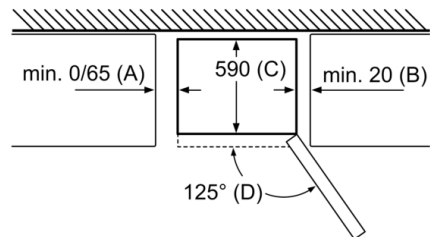

**Serie | 2, Variostyle Grundgerät ohne farbige Tür, 186 x 60 cm
KGN36CJEA**

Gerätename	a	b	c	d	e	f	g
KGN36 (Innerer Griff)	1860	600	660	590	600	1210	660
KGN36 (Außerer Griff)	1860	600	660	590	640	1210	700

Gerätename	A	B	C	D
KGN33, 36, 39, 46, 49	0/65	20	590	125
KGF39, 49	0/65	20	590	125

Abmessung A:
Bei Modellen mit vertikal integrierten Griffen, ist für ein einfaches Öffnen ein Mindestabstand von 65 mm erforderlich.
Maße in mm