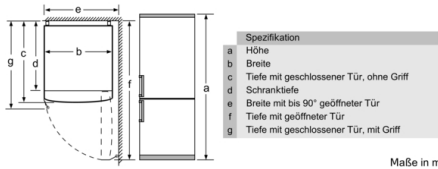

**Serie | 2, Variostyle Grundgerät ohne farbige Tür, 186 x 60 cm
KGN36CJEA**

Gerätename	a	b	c	d	e	f	g
KGN36 (Innerer Griff)	1860	600	660	590	600	1210	660
KGN36 (Außerer Griff)	1860	600	660	590	640	1210	700

Gerätename	A	B	C	D
KGN33, 36, 39, 46, 49	0/65	20	590	125
KGF39, 49	0/65	20	590	125

Abmessung A:
Bei Modellen mit vertikal integrierten Griffen, ist für ein einfaches Öffnen ein Mindestabstand von 65 mm erforderlich.
Maße in mm