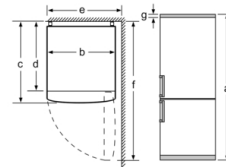

Frischhaltesystem

- MultiBox: transparente Schublade mit Wellenboden, ideal zur Lagerung von Obst und Gemüse

Gefrierteil

- 3 Gefriergut-Schubladen, davon 1 Direct Access-Fach

Technische Informationen

- Türanschlag rechts, wechselbar
- Höhenverstellbare Füße vorne, Rollen hinten
- Türschließeilfe
- Anschlusswert: Anschlusswert: 100 W
- 220 - 240 V

**Serie | 2, Freistehende Kühl-Gefrier-Kombination mit Gefrierbereich unten, 176 x 60 cm, weiß
KGN33NWEB**

If the appliance is fitted directly to the wall, all of the drawers can be pulled out fully.
* With and without external handle.

Gerätename	a	b	c	d	e	f	g
KGN33 (Innerer Griff)	1760	600	660	590	600	1210	12

Beschreibung
a Höhe
b Breite
c Tiefe mit geschlossener Tür, ohne Griff
d Schranktiefe
e Breite mit bis 90° geöffneter Tür
f Tiefe mit geöffneter Tür
g Luftspalt für Einbau in Aussparung oder Einbauschrank

Maße in mm

Gerätename	A	B	C	D
KGN33, 36, 39, 46, 49	0/65	20	590	125
KGF39, 49	0/65	20	590	125

Abmessung A:

Bei Modellen mit vertikal integrierten Griffen, ist für ein einfaches Öffnen ein Mindestabstand von 65 mm erforderlich.