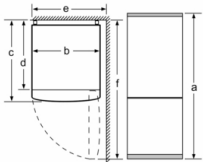

Gefrierteil

- 3 Gefriergut-Schubladen, davon 1 Direct Access-Fach

Maße

- Gerätemaße (H x B x T): 176.0 cm x 60.0 cm x 66.0 cm

Technische Informationen

- Türanschlag rechts, wechselbar
- Höhenverstellbare Füße vorne, Rollen hinten
- Anschlusswert: 100 W
- 220 - 240 V

Zubehör

- 3 x Eierablage

Länderspezifische Optionen

- Auf Basis der Ergebnisse der Normprüfung über 24 Std. Tatsächlicher Verbrauch abhängig von Nutzung/Standort des Geräts.
- Wandabstandshalter

Serie 2, Freistehende Kühl-Gefrier-Kombination mit Gefrierbereich unten, 176 x 60 cm, Edelstahl-Optik KGN33NLEB

Gerätename	a	b	c	d	e	f
KGN33 (Innengriff)	1760	600	660	590	600	1210

Beschreibung	
a	Höhe
b	Breite
c	Tiefe bei geschlossener Tür ohne Griff
d	Schranktiefe
e	Breite bei 90° geöffneter Tür
f	Tiefe bei geöffneter Tür

Maße in mm

If the appliance is fitted directly to the wall,
all of the drawers can be pulled out fully.
* With and without external handle.

Gerätename	A	B	C	D
KGN33, 36, 39, 46, 49	0/65	20	590	125
KGF39, 49	0/65	20	590	125