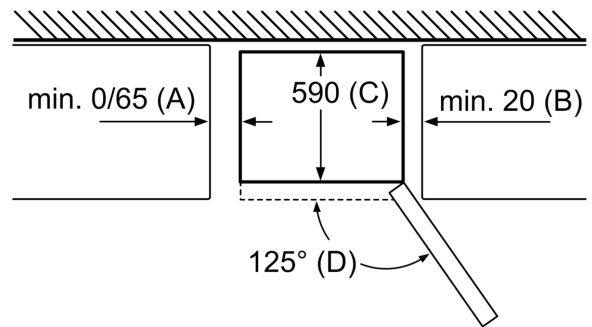

**Serie 2, Freistehende
Kühl-Gefrier-Kombination mit
Gefrierbereich unten, 176 x 60 cm,
Metall-Optik, Total No Frost
KGN33NLEB**

Gerätename	a	b	c	d	e	f
KGN33 (Innengriff)	1760	600	660	590	600	1210

Gerätename	A	B	C	D
KGN33, 36, 39, 46, 49	0/65	20	590	125
KGF39, 49	0/65	20	590	125

Abmessung A:
Bei Modellen mit vertikal integrierten Griffen,
ist für ein einfaches Öffnen ein
Mindestabstand von 65 mm erforderlich.
Maße in mm