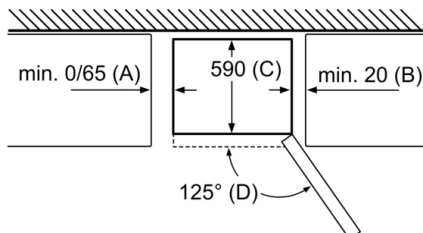

Gefrierteil

- 3 Gefriergut-Schubladen, davon 1 Direct Access-Fach

Maße

- Gerätemaße (H x B x T): 176.0 cm x 60.0 cm x 66.0 cm

Technische Informationen

- Türanschlag rechts, wechselbar
- Höhenverstellbare Füße vorne, Rollen hinten
- Anschlusswert: 100 W
- 220 - 240 V

Gerätename	a	b	c	d	e	f
KGN33 (Innengriff)	1760	600	660	590	600	1210

Beschreibung	
a	Höhe
b	Breite
c	Tiefe bei geschlossener Tür ohne Griff
d	Schranktiefe
e	Breite bei 90° geöffneter Tür
f	Tiefe bei geöffneter Tür

Maße in mm

If the appliance is fitted directly to the wall,
all of the drawers can be pulled out fully.
* With and without external handle.

Gerätename	A	B	C	D
KGN33, 36, 39, 46, 49	0/65	20	590	125
KGF39, 49	0/65	20	590	125

Abmessung A:

Bei Modellen mit vertikal integrierten Griffen,
ist für ein einfaches Öffnen ein
Mindestabstand von 65 mm erforderlich.

Maße in mm