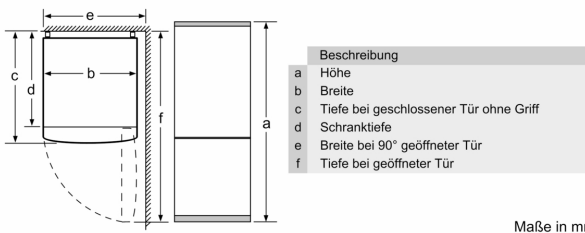

**Serie 2, Freistehende
Kühl-Gefrier-Kombination mit
Gefrierbereich unten, 176 x 60 cm,
Metall-Optik, Total No Frost
KGN33NLEB**

Gerätename	a	b	c	d	e	f
KGN33 (Innengriff)	1760	600	660	590	600	1210

Gerätename	A	B	C	D
KGN33, 36, 39, 46, 49	0/65	20	590	125
KGF39, 49	0/65	20	590	125

Abmessung A:
Bei Modellen mit vertikal integrierten Griffen,
ist für ein einfaches Öffnen ein
Mindestabstand von 65 mm erforderlich.
Maße in mm