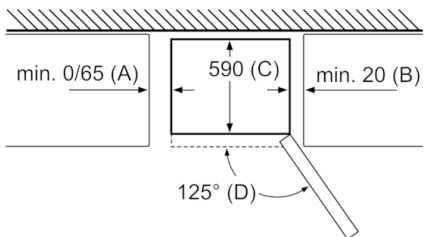

**Serie | 2, Freistehende Kühl-Gefrier-Kombination mit Gefrierbereich unten, 176 x 60 cm, inox-look
KGN33NL30**

Gerätename	A	B	C	D
KGN33, 36, 39, 46, 49	0/65	20	590	125
KGF39, 49	0/65	20	590	125

Abmessung A:
Bei Modellen mit vertikal integrierten Griffen,
ist für ein einfaches Öffnen ein
Mindestabstand von 65 mm erforderlich.
Maße in mm