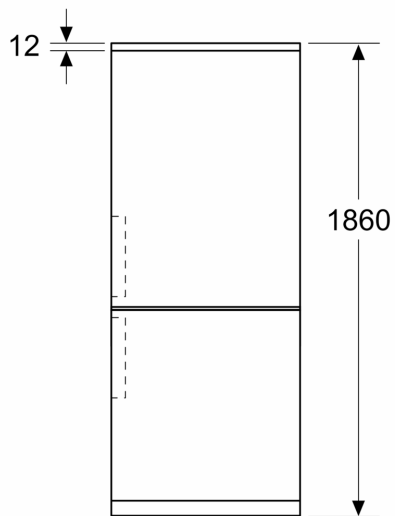

**Serie 4, Freistehende
Kühl-Gefrier-Kombination mit
Gefrierbereich unten, 186 x 60 cm,
Edelstahl (mit Antifingerprint)
KGHN36VICT**

- **No Frost:** damit du nie mehr abtauen musst.
- **Perfect Fit:** stelle deinen Kühlschrank an die Wand oder in eine Nische.
- **Zwei Kühlkreisläufe:** getrennt steuerbarer Kühl- und Gefrierbereich

Technische Daten

Energieeffizienzklasse:	C
Bauform:	Freistehend
Dekorrahmen/ - platte:	Möglich mit Zubehör
Höhe:	1860 mm
Gerätebreite:	600 mm
Gerätetiefe:	665 mm
Nettogewicht:	65.7 kg
Absicherung:	10 A
Türanschlag:	Rechts wechselbar
Spannung:	220-240 V
Frequenz:	50 Hz
Länge Anschlusskabel:	240.0 cm
Anzahl Verdichter:	1
Anzahl unabhängiger Kühlkreisläufe:	2
Innenlüfter:	Nein
Scharniere wechselbar:	Ja
Flaschenregale:	Nein
Frostfree System:	Kühlschrank und Gefriergerät
Gerätetyp:	Freistehend

**Serie 4, Freistehende
Kühl-Gefrier-Kombination mit
Gefrierbereich unten, 186 x 60 cm,
Edelstahl (mit Antifingerprint)
KGHN36VICT**

Maße in mm

Maße in mm

Maße in mm