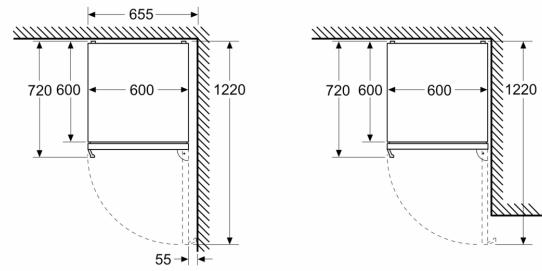

Technische Daten

Energieeffizienzklasse:	C
Bauform:	Freistehend
Dekorrahmen/ - platte:	Möglich mit Zubehör
Höhe:	1860 mm
Gerätebreite:	600 mm
Gerätetiefe:	665 mm
Nettogewicht:	65.7 kg
Absicherung:	10 A
Türanschlag:	Rechts wechselbar
Spannung:	220-240 V
Frequenz:	50 Hz
Länge Anschlusskabel:	240.0 cm
Anzahl Verdichter:	1
Anzahl unabhängiger Kühlkreisläufe:	2
Innenlüfter:	Nein
Scharniere wechselbar:	Ja
Flaschenregale:	Nein
Frostfree System:	Kühlschrank und Gefriergerät
Gerätetyp:	Freistehend

**Serie 4, Freistehende
Kühl-Gefrier-Kombination mit
Gefrierbereich unten, 186 x 60 cm,
Edelstahl (mit Antifingerprint)
KGHN36VICT**

Maße in mm

Maße in mm

Maße in mm