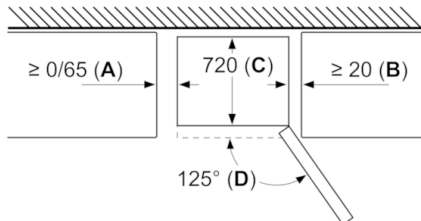

Gerätename	A	B	C	D
KGNS6	0/65	20	720	125
KGF56	0/65	20	720	125

A: Bei Modellen mit vertikal integrierten Griffen ist für ein einfaches Öffnen ein Mindestabstand von 65 mm erforderlich.