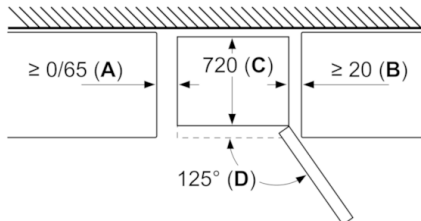

### Technische Informationen

- Gerätemaße ( H x B x T): 193.0 cm x 70.0 cm x 80.0 cm
- Türanschlag rechts, wechselbar
- Höhenverstellbare Füße vorne, Rollen hinten
- Anschlusswert: Anschlusswert: 100 W
- 220 - 240 V

If the appliance is fitted directly to the wall, all of the drawers can be pulled out fully.  
\* With and without external handle.

Gerätename	a	b	c	d	e	f	g	h
KGNS6 (Innengriff)	1930	700	800	720	700	1450	800	12
KGNS6 (Aussengriff)	1930	700	800	720	740	1450	840	12

Beschreibung
a Höhe
b Breite
c Tiefe bei geschlossener Tür ohne Griff
d Schranktiefe
e Breite bei 90° geöffneter Tür
f Tiefe bei geöffneter Tür
g Tiefe bei geschlossener Tür mit Griff
h Luftspalt für den Einbau in Nische oder Einbauschrank

Maße in mm

Maße in mm

Gerätename	A	B	C	D
KGNS6	0/65	20	720	125
KGF56	0/65	20	720	125

A: Bei Modellen mit vertikal integrierten Griffen ist für ein einfaches Öffnen ein Mindestabstand von 65 mm erforderlich.