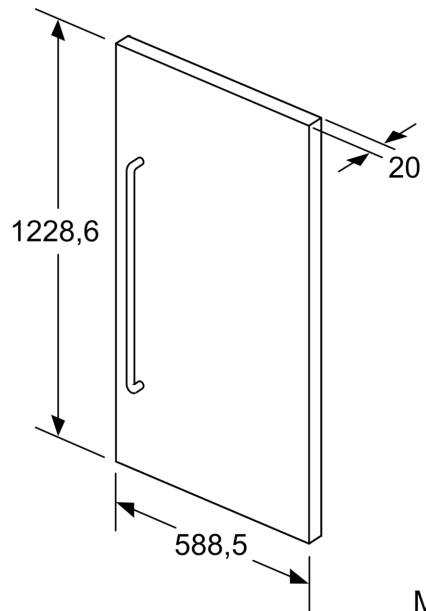

### Technische Daten

Abmessungen des verpackten Gerätes: .....80 x 660 x 1300 mm  
Abmessung der Palette: ..... 110.0 x 80.0 x 120.0  
Anzahl Geräte pro Palette: ..... 13  
Nettogewicht: ..... 16.0 kg  
Bruttogewicht: .....16.0 kg  
EAN-Nummer: ..... 4242002862958

## Türpanel KFZ40SX0

---

Maße in mm