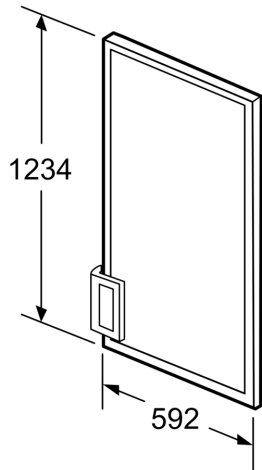

Türpanel KFZ40AX0

- **Dekortüre mit Alurahmen, weißer Front und Alugriff, passend für:** KIR41, KIL42, KIF4. Montage wie handelsübliche Möbelfront
- **Maße Dekorplatte:** 581 mm x 1206 mm Dekorplattenstärke: max 4 mm

Abmessungen des verpackten Gerätes:75 x 680 x 1320 mm
Abmessung der Palette: 130.0 x 80.0 x 120.0
Anzahl Geräte pro Palette: 15
Nettogewicht: 10.2 kg
Bruttogewicht: 11.3 kg
EAN-Nummer: 4242002835235

Türpanel KFZ40AX0

Maße in mm