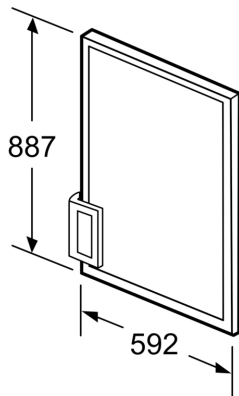

Türpanel KFZ20AX0

- **Dekortüre mit Alurahmen, weiße Front und Alugriff, passend für:** KIR21, KIL22. Montage wie handelsübliche Möbelfront
- **Maße Dekorplatte:** 581 mm x 859 mm Dekorplattenstärke: max 4 mm

Technische Daten

Abmessungen des verpackten Gerätes: 75 x 680 x 975 mm
Abmessung der Palette: 200.0 x 80.0 x 120.0
Anzahl Geräte pro Palette: 25
Nettogewicht: 8.5 kg
Bruttogewicht: 8.6 kg
EAN-Nummer: 4242002835259

Türpanel KFZ20AX0

Maße in mm