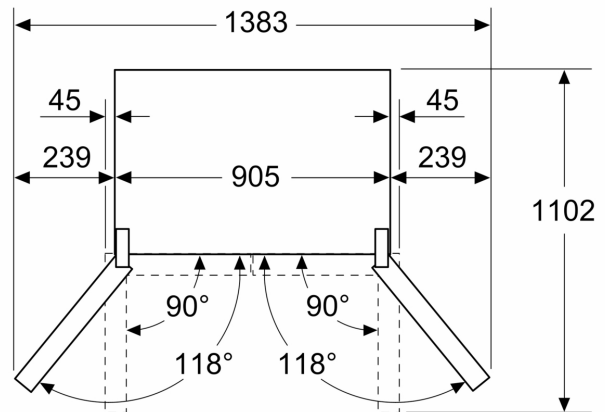

Gefrierteil

- Nutzinhalt Tiefkühlfächer: 199 l
- Gefriervermögen in 24 Std.: 16 kg
- 6transparente Gefriergut-Schubladen, davon
- 2 BigBox

Maße

- Gerätemaße (H x B x T): 183.0 cm x 90.5 cm x 73.1 cm

Technische Informationen

- Gerät auf 4 Rollen, justierbar
- 220 - 240 V
- Länge des Anschlusskabel: 240 cm
- Klimaklasse: SN-T

Zubehör

- 3 x Eierablage

Länderspezifische Optionen

- Auf Basis der Ergebnisse der Normprüfung über 24 Std. Tatsächlicher Verbrauch abhängig von Nutzung/Standort des Geräts.

**Serie 6, Kühl-Gefrier-Kombination,
mehrtürig, 183 x 90.5 cm,
Gebürsteter schwarzer Stahl
AntiFingerprint
KFI96AXEA**

Maße in mm

A: Front ist von 1830–1847 mm, bei voll ausgezogenen vorderen Nivellierfüßen, verstellbar

Maße in mm

Maße in mm

A	a	b
≤ 600	0	0
600 < A ≤ 650	45	45
650 < A ≤ 700	60	60
> 700	239	239

A: Möbel- oder Arbeitstapfentiefe

B: Wand Schubladen ausziehbar und herausnehmbar bei 90° geöffneter Tür

Maße in mm