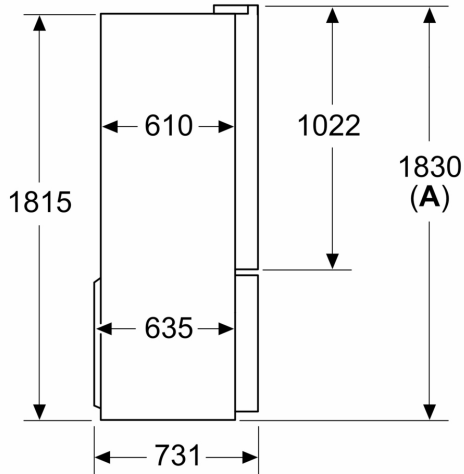

Gefrierteil

- Nutzinhalt Tiefkühlfächer: 199 l
- Gefriervermögen in 24 Std.: 16 kg
- 6transparente Gefriergut-Schubladen, davon
- 2 BigBox

Maße

- Gerätemaße (H x B x T): 183.0 cm x 90.5 cm x 73.1 cm

Technische Informationen

- Gerät auf 4 Rollen, justierbar
- 220 - 240 V
- Länge des Anschlusskabel: 240 cm
- Klimaklasse: SN-T

Zubehör

- 3 x Eierablage

Länderspezifische Optionen

- Auf Basis der Ergebnisse der Normprüfung über 24 Std. Tatsächlicher Verbrauch abhängig von Nutzung/Standort des Geräts.

**Serie 6, Kühl-Gefrier-Kombination,
mehrtürig, 183 x 90.5 cm,
Gebürsteter schwarzer Stahl
AntiFingerprint
KFI96AXEA**

Maße in mm

A: Front ist von 1830–1847 mm, bei voll ausgezogenen vorderen Nivellierfüßen, verstellbar

Maße in mm

Maße in mm

A	a	b
≤ 600	0	0
600 < A ≤ 650	45	45
650 < A ≤ 700	60	60
> 700	239	239

A: Möbel- oder Arbeitstapfentiefe

B: Wand Schubladen ausziehbar und herausnehmbar bei 90° geöffneter Tür

Maße in mm