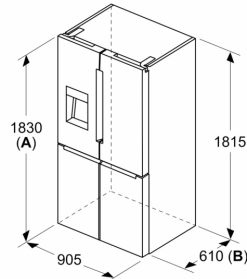

Gefrierteil

- Nutzinhalt Tiefkühlfächer: 199 l
- Gefriervermögen in 24 Std.: 16 kg
- 6transparente Gefriergut-Schubladen, davon
- 2 BigBox

Maße

- Gerätemaße (H x B x T): 183.0 cm x 90.5 cm x 73.1 cm

Technische Informationen

Maße in mm

Maße in mm

A	a	b
≤ 600	0	0
600 < A ≤ 650	45	45
650 < A ≤ 700	60	60
> 700	239	239

A: Möbel- oder Arbeitstapfentiefe

B: Wand Schubladen ausziehbar und herausnehmbar bei 90° geöffneter Tür

Maße in mm