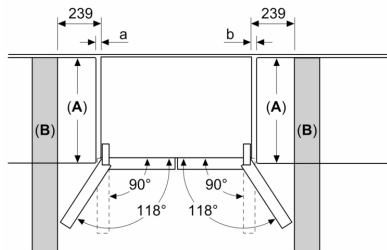

**Serie 6, Kühl-Gefrier-Kombination,
mehrtürig, 183 x 90.5 cm,
Gebürsteter schwarzer Stahl
AntiFingerprint
KFI96AXEA**

Maße in mm

A: Front ist von 1830–1847 mm, bei voll ausgezogenen vorderen Nivellierfüßen, verstellbar

Maße in mm

Maße in mm

A	a	b
≤ 600	0	0
600 < A ≤ 650	45	45
650 < A ≤ 700	60	60
> 700	239	239

A: Möbel- oder Arbeitstapfentiefe

B: Wand Schubladen ausziehbar und herausnehmbar bei 90° geöffneter Tür

Maße in mm