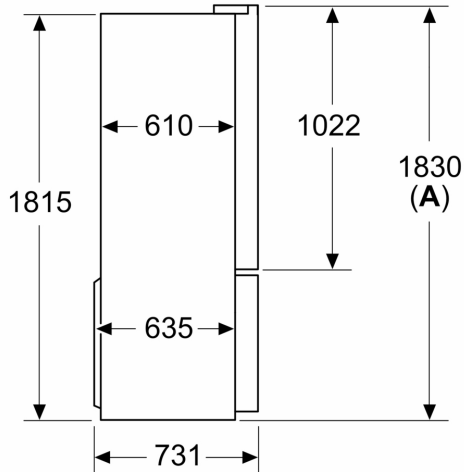

**Gefrierteil**

- Nutzinhalt Tiefkühlfächer: 199 l
- Gefriervermögen in 24 Std.: 16 kg
- 6 transparente Gefriergut-Schubladen, davon
- 2 BigBox

**Maße**

- Gerätemaße ( H x B x T): 183.0 cm x 90.5 cm x 73.1 cm

**Serie 6, Kühl-Gefrier-Kombination,  
mehrtürig, 183 x 90.5 cm,  
Gebürsteter Stahl AntiFingerprint,  
Total No Frost  
KFI96APEA**

Maße in mm

**A:** Front ist von 1830–1847 mm, bei voll ausgezogenen vorderen Nivellierfüßen, verstellbar

Maße in mm

Maße in mm

A	a	b
≤ 600	0	0
600 < A ≤ 650	45	45
650 < A ≤ 700	60	60
> 700	239	239

**A:** Möbel- oder Arbeitstapfentiefe

**B:** Wand Schubladen ausziehbar und herausnehmbar bei 90° geöffneter Tür

Maße in mm

**A:** Front ist von 1830–1847 mm, bei voll ausgezogenen vorderen Nivellierfüßen, verstellbar  
**B:** 25 mm für feste Abstandhalter auf der Rückseite hinzufügen