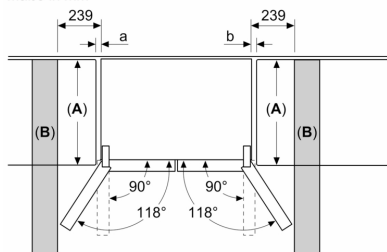

**Serie 6, Kühl-Gefrier-Kombination,  
mehrtürig, 183 x 90.5 cm,  
Gebürsteter Stahl AntiFingerprint,  
Total No Frost  
KFI96APEA**

Maße in mm

**A:** Front ist von 1830–1847 mm, bei voll ausgezogenen vorderen Nivellierfüßen, verstellbar

Maße in mm

Maße in mm

A	a	b
≤ 600	0	0
600 < A ≤ 650	45	45
650 < A ≤ 700	60	60
> 700	239	239

**A:** Möbel- oder Arbeitstapfentiefe

**B:** Wand Schubladen ausziehbar und herausnehmbar bei 90° geöffneter Tür

Maße in mm

**A:** Front ist von 1830–1847 mm, bei voll ausgezogenen vorderen Nivellierfüßen, verstellbar  
**B:** 25 mm für feste Abstandhalter auf der Rückseite hinzufügen