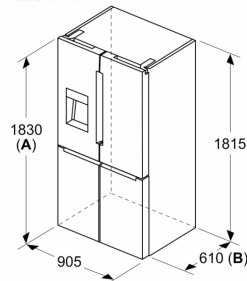

**Gefrierteil**

- Nutzinhalt Tiefkühlfächer: 199 l
- Gefriervermögen in 24 Std.: 16 kg
- 6 transparente Gefriergut-Schubladen, davon
- 2 BigBox

**Maße**

- Gerätemaße ( H x B x T): 183.0 cm x 90.5 cm x 73.1 cm

Maße in mm

Maße in mm

A	a	b
≤ 600	0	0
600 < A ≤ 650	45	45
650 < A ≤ 700	60	60
> 700	239	239

**A:** Möbel- oder Arbeitstapfentiefe

**B:** Wand Schubladen ausziehbar und herausnehmbar bei 90° geöffneter Tür

Maße in mm

**A:** Front ist von 1830–1847 mm, bei voll ausgezogenen vorderen Nivellierfüßen, verstellbar  
**B:** 25 mm für feste Abstandhalter auf der Rückseite hinzufügen