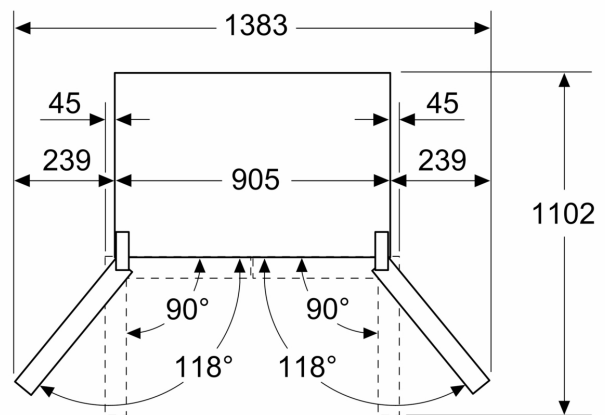

**Gefrierteil**

- Nutzinhalt Tiefkühlfächer: 199 l
- Gefriervermögen in 24 Std.: 16 kg
- 6 transparente Gefriergut-Schubladen, davon
- 2 BigBox

**Maße**

- Gerätemaße ( H x B x T): 183.0 cm x 90.5 cm x 73.1 cm

**Technische Informationen**

- Gerät auf 4 Rollen, justierbar
- 220 - 240 V
- Länge des Anschlusskabel: 240 cm
- Klimaklasse: SN-T

**Zubehör**

**Länderspezifische Optionen**

- Auf Basis der Ergebnisse der Normprüfung über 24 Std. Tatsächlicher Verbrauch abhängig von Nutzung/Standort des Geräts.

**Serie 6, Kühl-Gefrier-Kombination,  
mehrtürig, 183 x 90.5 cm,  
Gebürsteter Stahl AntiFingerprint,  
Total No Frost  
KFI96APEA**

Maße in mm

**A:** Front ist von 1830–1847 mm, bei voll ausgezogenen vorderen Nivellierfüßen, verstellbar

Maße in mm

Maße in mm

A	a	b
≤ 600	0	0
600 < A ≤ 650	45	45
650 < A ≤ 700	60	60
> 700	239	239

**A:** Möbel- oder Arbeitstapfentiefe

**B:** Wand Schubladen ausziehbar und herausnehmbar bei 90° geöffneter Tür