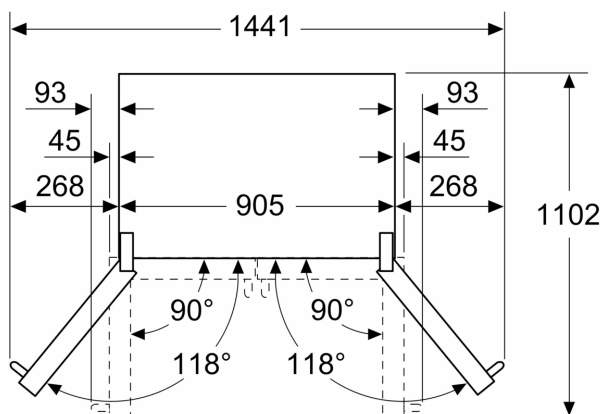

Maße

- Gerätemaße (H x B x T): 183.0 cm x 90.5 cm x 70.6 cm

Technische Informationen

- 4 Rollen zum leichteren Transport, 3 davon höhenverstellbar zur Ausrichtung
- 220 - 240 V
- Klimaklasse: SN-T
- Wandabstandshalter

**Serie 8, Kühl-Gefrier-Kombination,
mehrtürig, 183 x 90.5 cm,
Gebürsteter Stahl AntiFingerprint,
Total No Frost
KFF96PIEP**

Maße in mm

- A:** Front ist von 1830 bis 1847 (bei voll ausgezogenen vorderen Nivellierfüßen) verstellbar
B: Mit Griff

Maße in mm

- A:** Front ist von 1830 bis 1847 (bei voll ausgezogenen vorderen Nivellierfüßen) verstellbar
B: 25 für feste Abstandhalter auf der Rückseite hinzufügen
C: Position des Wasseranschlusses

Maße in mm

Maße in mm

A	a	b
≤ 600	3	3
600 < A ≤ 650	45	45
650 < A ≤ 700	60	60
> 700	268	268

- A:** Möbel- oder Arbeitsplattentiefe
B: Wand Schubladen ausziehbar und herausnehmbar bei 90° geöffneter Tür