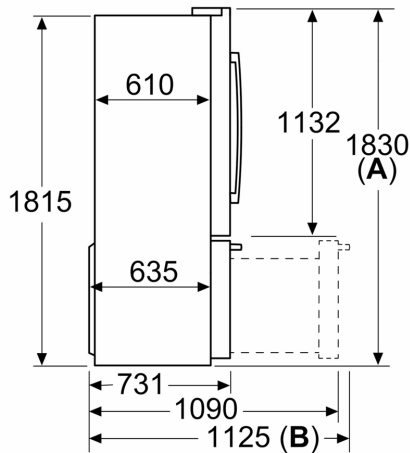

Maße

- Gerätemaße (H x B x T): 183.0 cm x 90.5 cm x 70.6 cm

Technische Informationen

- 4 Rollen zum leichteren Transport, 3 davon höhenverstellbar zur Ausrichtung
- 220 - 240 V
- Klimaklasse: SN-T
- Wandabstandshalter

**Serie 8, Kühl-Gefrier-Kombination,
mehrtürig, 183 x 90.5 cm,
Gebürsteter Stahl AntiFingerprint,
Total No Frost
KFF96PIEP**

Maße in mm

- A:** Front ist von 1830 bis 1847 (bei voll ausgezogenen vorderen Nivellierfüßen) verstellbar
B: Mit Griff

Maße in mm

- A:** Front ist von 1830 bis 1847 (bei voll ausgezogenen vorderen Nivellierfüßen) verstellbar
B: 25 für feste Abstandhalter auf der Rückseite hinzufügen
C: Position des Wasseranschlusses

Maße in mm

Maße in mm

A	a	b
≤ 600	3	3
600 < A ≤ 650	45	45
650 < A ≤ 700	60	60
> 700	268	268

- A:** Möbel- oder Arbeitsplattentiefe
B: Wand Schubladen ausziehbar und herausnehmbar bei 90° geöffneter Tür