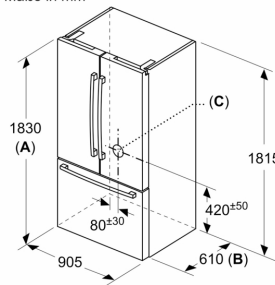

1. **A:** Front ist von 1830 bis 1847 (bei voll ausgezogenen vorderen Nivellierfüßen) verstellbar
   B: 25 für feste Abstandhalter auf der Rückseite hinzufügen
   C: Position des Wasseranschlusses

Maße in mm