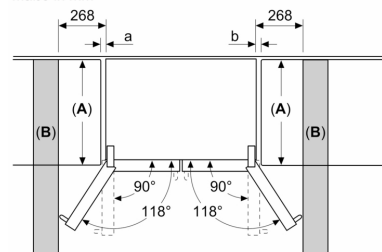

Maße

- Gerätemaße (H x B x T): 183.0 cm x 90.5 cm x 70.6 cm

Technische Informationen

- 4 Rollen zum leichteren Transport, 3 davon höhenverstellbar zur Ausrichtung
- 220 - 240 V
- Klimaklasse: SN-T
- Wandabstandshalter

Maße in mm

- A:** Front ist von 1830 bis 1847 (bei voll ausgezogenen vorderen Nivellierfüßen) verstellbar
B: 25 für feste Abstandhalter auf der Rückseite hinzufügen
C: Position des Wasseranschlusses

Maße in mm

Maße in mm

A	a	b
≤ 600	3	3
600 < A ≤ 650	45	45
650 < A ≤ 700	60	60
> 700	268	268

- A:** Möbel- oder Arbeitsplattentiefe
B: Wand Schubladen ausziehbar und herausnehmbar bei 90° geöffneter Tür