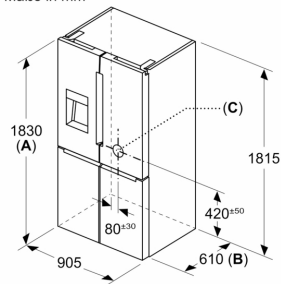

Maße

- Gerätemaße (H x B x T): 183.0 cm x 90.5 cm x 73.1 cm

Zubehör

- 3 x Eierablage

Länderspezifische Optionen

- Auf Basis der Ergebnisse der Normprüfung über 24 Std. Tatsächlicher Verbrauch abhängig von Nutzung/Standort des Geräts.

Maße in mm

Maße in mm

A	a	b
≤ 600	0	0
600 < A ≤ 650	45	45
650 < A ≤ 700	60	60
> 700	239	239

A: Möbel- oder Arbeitsplattentiefe

B: Wand Schubladen ausziehbar und herausnehmbar bei 90° geöffneter Tür

Maße in mm