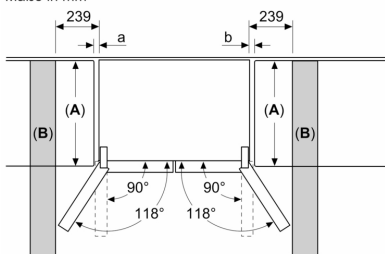

Maße

- Gerätemaße (H x B x T): 183.0 cm x 90.5 cm x 73.1 cm

Zubehör

- 3 x Eierablage

Länderspezifische Optionen

- Auf Basis der Ergebnisse der Normprüfung über 24 Std. Tatsächlicher Verbrauch abhängig von Nutzung/Standort des Geräts.

**Serie 6, Kühl-Gefrier-Kombination,
mehrtürig, 183 x 90.5 cm,
Gebürsteter Stahl AntiFingerprint
KFD96APEA**

Maße in mm

A: Front ist von 1830–1847 mm, bei voll ausgezogenen vorderen Nivellierfüßen, verstellbar

Maße in mm

Maße in mm

A	a	b
≤ 600	0	0
600 < A ≤ 650	45	45
650 < A ≤ 700	60	60
> 700	239	239

A: Möbel- oder Arbeitsplattentiefe

B: Wand Schubladen ausziehbar und herausnehmbar bei 90° geöffneter Tür

Maße in mm