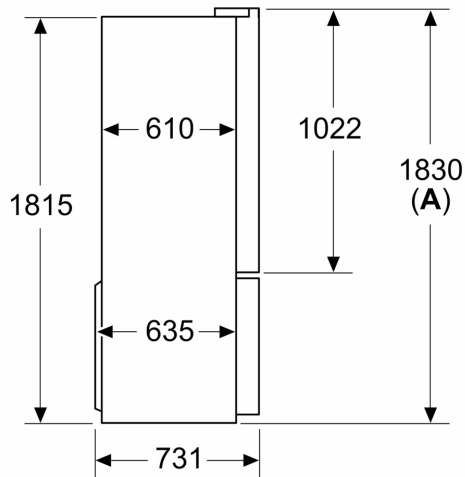

Maße

- Gerätemaße (H x B x T): 183.0 cm x 90.5 cm x 73.1 cm

Zubehör

- 3 x Eierablage

Länderspezifische Optionen

- Auf Basis der Ergebnisse der Normprüfung über 24 Std. Tatsächlicher Verbrauch abhängig von Nutzung/Standort des Geräts.

**Serie 6, Kühl-Gefrier-Kombination,
mehrtürig, 183 x 90.5 cm,
Gebürsteter Stahl AntiFingerprint
KFD96APEA**

Maße in mm

A: Front ist von 1830–1847 mm, bei voll ausgezogenen vorderen Nivellierfüßen, verstellbar

Maße in mm

Maße in mm

A	a	b
≤ 600	0	0
600 < A ≤ 650	45	45
650 < A ≤ 700	60	60
> 700	239	239

A: Möbel- oder Arbeitsplattentiefe

B: Wand Schubladen ausziehbar und herausnehmbar bei 90° geöffneter Tür

Maße in mm