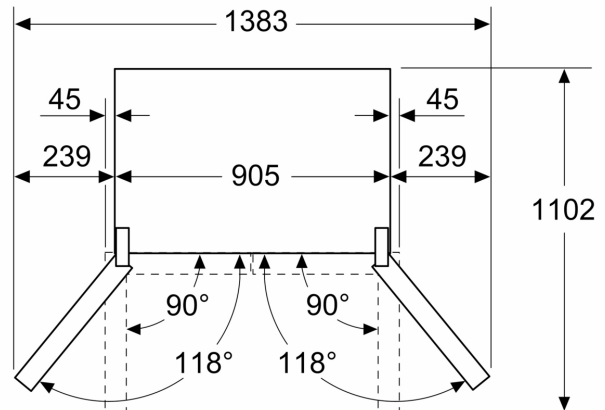

Maße

- Gerätemaße (H x B x T): 183.0 cm x 90.5 cm x 73.1 cm

Zubehör

- 3 x Eierablage

Länderspezifische Optionen

- Auf Basis der Ergebnisse der Normprüfung über 24 Std. Tatsächlicher Verbrauch abhängig von Nutzung/Standort des Geräts.

**Serie 6, Kühl-Gefrier-Kombination,
mehrtürig, 183 x 90.5 cm,
Gebürsteter Stahl AntiFingerprint
KFD96APEA**

Maße in mm

A: Front ist von 1830–1847 mm, bei voll ausgezogenen vorderen Nivellierfüßen, verstellbar

Maße in mm

Maße in mm

A	a	b
≤ 600	0	0
600 < A ≤ 650	45	45
650 < A ≤ 700	60	60
> 700	239	239

A: Möbel- oder Arbeitsplattentiefe

B: Wand Schubladen ausziehbar und herausnehmbar bei 90° geöffneter Tür

Maße in mm

A: Front ist von 1830–1847 mm, bei voll ausgezogenen vorderen Nivellierfüßen, verstellbar
B: 25 mm für feste Abstandhalter auf der Rückseite hinzufügen
C: Position des Wasseranschlusses