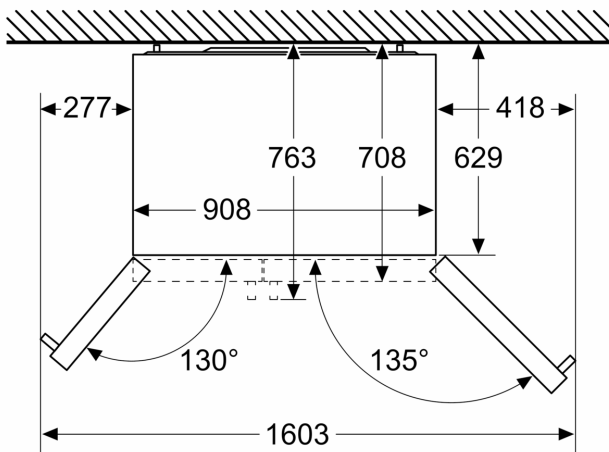

Technische Informationen

- Gerät auf 4 Rollen, justierbar
- Klimaklasse: SN-T
- 220 - 240 V
- Länge Zulaufschlauch: 300 cm
- Länge des Anschlusskabel: 170 cm

Maße

- Gerätemaße (H x B x T): 178.7 cm x 90.8 cm x 70.7 cm

Sonderzubehör

**Serie 6, Amerikanischer Side by Side, 178.7 x 90.8 cm, Schwarz
KAD93ABEP**

Maße in mm

Maße in mm

A	a	b
≤ 600	50	50
600 < A ≤ 650	50	50
650 < A ≤ 700	53	96
> 700	277	418

A: Möbel- oder Arbeitsplattentiefe

B: Wand Schubladen ausziehbar bei 90° geöffneter Tür

Schubladen herausnehmbar bei vollständig geöffneter Tür

Maße in mm

Spezifikationen

A	Vorderselle ist einstellbar von 1783 bis 1792
B	Schranktiefe
C	Tiefe einschließlich Tür, ohne Griff
D	Tiefe einschließlich Tür, mit Griff
E	Wasseranschluss an das Gerät