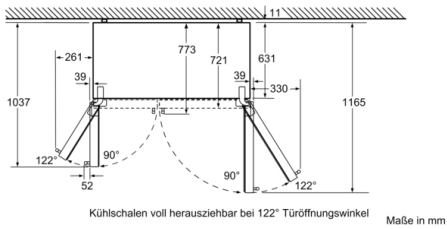

Gefrierteil

- 2 transparente Gefriergut-Schubladen
- 4 Türabsteller im Gefrierraum

Technische Informationen

- Gerät auf 4 Rollen, justierbar

Maße

- Gerätemaße (H x B x T): 177.8 cm x 91.2 cm x 73.2 cm
- Anschlusswert: 190 W
- 220 - 240 V

Serie | 8, 177.8 x 91.2 cm, Schwarz
KAD92HBFP

X_1 (Möbeltiefe)	a b	
600	39	39
650	39	53
700	39	85
X_2 (Wand)	105	330

Maße in mm

Maße in mm

A: Vorderseite ist einstellbar von 1769 bis 1784
B: Wasseranschluss an das Gerät