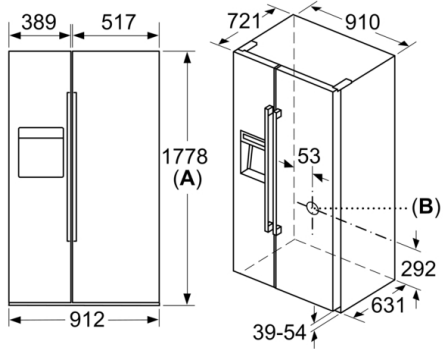

Gefrierteil

- 2 transparente Gefriergut-Schubladen
- 4 Türabsteller im Gefrierraum

Technische Informationen

- Gerät auf 4 Rollen, justierbar

Maße

- Gerätemaße (H x B x T): 177.8 cm x 91.2 cm x 73.2 cm
- Anschlusswert: 190 W
- 220 - 240 V

Serie | 8, 177.8 x 91.2 cm, Schwarz
KAD92HBFP

X_1 (Möbeltiefe)	a b	
600	39	39
650	39	53
700	39	85
X_2 (Wand)	105	330

Maße in mm

Maße in mm

A: Vorderseite ist einstellbar von 1769 bis 1784
B: Wasseranschluss an das Gerät