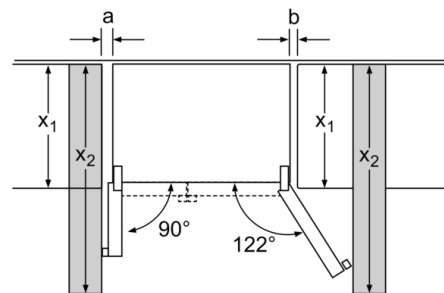

Gefrierteil

- 2 transparente Gefriergut-Schubladen
- 4 Türabsteller im Gefrierraum

Technische Informationen

- Gerät auf 4 Rollen, justierbar

Maße

- Gerätemaße (H x B x T): 177.8 cm x 91.2 cm x 73.2 cm
- Anschlusswert: 190 W
- 220 - 240 V

Serie | 8, 177.8 x 91.2 cm, Schwarz
KAD92HBFP

X_1 (Möbeltiefe)	a b	
600	39	39
650	39	53
700	39	85
X_2 (Wand)	105	330

Maße in mm

Maße in mm

A: Vorderseite ist einstellbar von 1769 bis 1784
B: Wasseranschluss an das Gerät