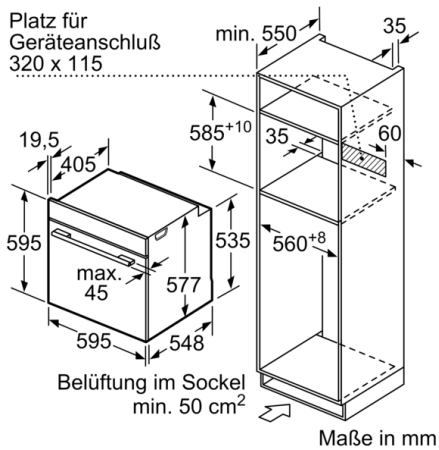

**Serie | 8, Einbau-Backofen mit
Mikrowellenfunktion, 60 x 60 cm, Carbon
black
HMG8764C7**