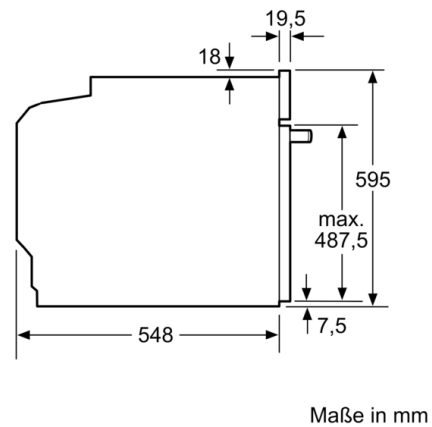

**Serie | 8, Einbau-Backofen mit
Mikrowellenfunktion, 60 x 60 cm, Carbon
black
HMG8764C7**