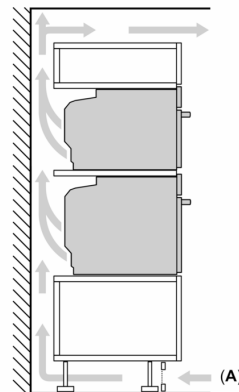

Technische Info

- Länge des Anschlusskabels: 120 cm
- Nennspannung: 220 - 240 V
- Gesamtanschlusswert Elektro: 3.6 kW

Maße

- Gerätemaße (HxBxT): 595 x 594 x 548mm
- Nischenmaße (HxBxT): 595 mm x 560 mm x 550 mm
- „Maße und Einbauhinweise zu diesem Gerät gemäß technischer Zeichnung beachten“

**Serie 8, Einbau-Backofen mit
Mikrowellenfunktion, 60 x 60 cm,
Schwarz
HMG776NB1**

Maße in mm

- A: 19,5 mm
- B: Platz für Geräteanschluss 320 x 115 mm
- C: Belüftung im Sockel $\geq 200 \text{ cm}^2$

Einbau von zwei Geräten übereinander

Luftaustausch

A: Lufteintritt $\geq 200 \text{ cm}^2$

Maße in mm

Wird das Gerät unter einem Kochfeld eingebaut, muss folgende Arbeitsplattenstärke (ggf. inkl. Unterkonstruktion) beachtet werden.

Kochfeld-Typ	min. Arbeitsplattenstärke	
	aufgesetzt	flächenbündig
Induktionskochfeld	37 mm	38 mm
Vollflächen-Induktionskochfeld	47 mm	48 mm
Gaskochfeld	30 mm	38 mm
Elektrokokfeld	27 mm	30 mm