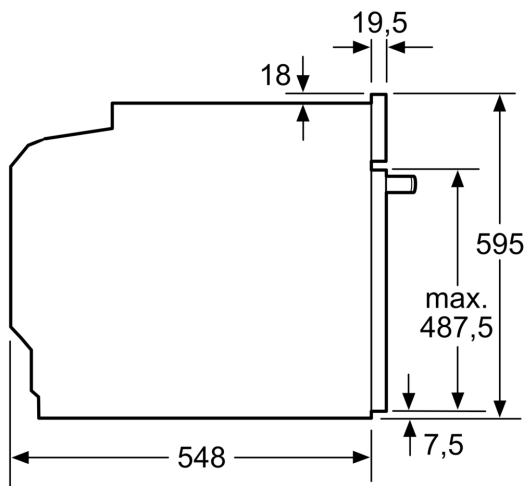

Technische Daten

Zusatzfunktionen: Kombinationsbetrieb mit Mikrowelle
Steuerung: elektronisch
Abmessungen des Gerätes: 595 x 594 x 548 mm
Abmessungen des Garraumes: 357.0 x 480 x 392.0 mm
Länge Anschlusskabel: 120.0 cm
Nettogewicht: 41.9 kg
Bruttogewicht: 45.1 kg
EAN-Nummer: 4242005326976
Max. Mikrowellenleistung: 800 W
Anschlusswert: 3600 W
Absicherung: 16 A
Spannung: 220-240 V
Frequenz: 50; 60 Hz
Steckerart: Schuko-/Gardy mit Erdung
Integriertes Zubehör: 1 x Backblech emailliert, 1 x Kombirost, 1 x Universalpfanne

Technische Info

- Länge des Anschlusskabels: 120 cm
- Nennspannung: 220 - 240 V
- Gesamtanschlusswert Elektro: 3.6 kW

Maße

- Gerätemaße (HxBxT): 595 x 594 x 548mm
- Nischenmaße (HxBxT): 595 mm x 560 mm x 550 mm
- „Maße und Einbauhinweise zu diesem Gerät gemäß technischer Zeichnung beachten“

**Serie 8, Einbau-Backofen mit
Mikrowellenfunktion, 60 x 60 cm,
Schwarz
HMG776NB1**

Maße in mm

- A: 19,5 mm
- B: Platz für Geräteanschluss 320 x 115 mm
- C: Belüftung im Sockel $\geq 200 \text{ cm}^2$

Einbau von zwei Geräten übereinander

Luftaustausch

A: Lufteintritt $\geq 200 \text{ cm}^2$

Maße in mm

Wird das Gerät unter einem Kochfeld eingebaut, muss folgende Arbeitsplattenstärke (ggf. inkl. Unterkonstruktion) beachtet werden.

Kochfeld-Typ	min. Arbeitsplattenstärke	
	aufgesetzt	flächenbündig
Induktionskochfeld	37 mm	38 mm
Vollflächen-Induktionskochfeld	47 mm	48 mm
Gaskochfeld	30 mm	38 mm
Elektrokokfeld	27 mm	30 mm