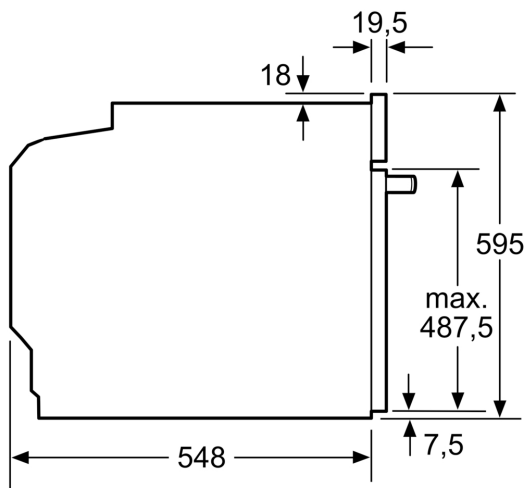

Umwelt und Sicherheit

- Geringe Türtemperatur
- 3-fache Türverglasung
- Kindersicherung
- Sicherheitsabschaltung Restwärmeanzeige Starttaste Türkontaktschalter

Technische Info

- Länge des Anschlusskabels: 120 cm
- Nennspannung: 220 - 240 V
- Gesamtanschlusswert Elektro: 3.6 kW

Maße

- Gerätemaße (HxBxT): 595 x 594 x 548mm
- Nischenmaße (HxBxT): 595 mm x 560 mm x 550 mm
- „Maße und Einbauhinweise zu diesem Gerät gemäß technischer Zeichnung beachten“

**Serie 8, Einbau-Backofen mit
Mikrowellenfunktion, 60 x 60 cm,
Schwarz
HMG736FB1**