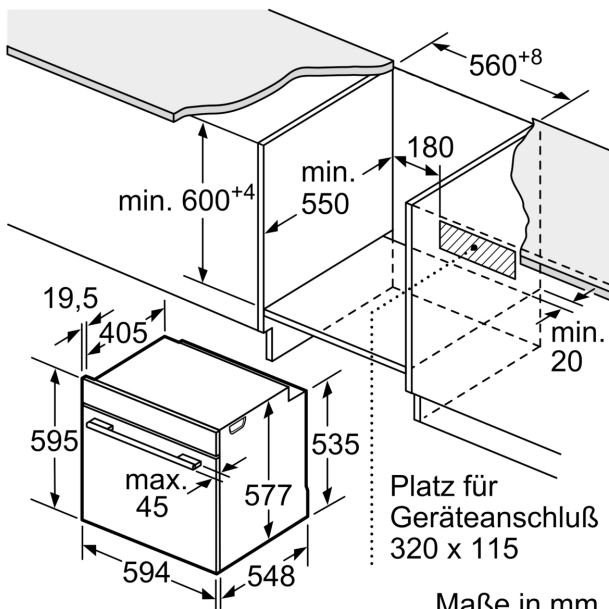

Maße

- Gerätemaße (HxBxT): 595 x 594 x 548mm
- Nischenmaße (HxBxT): 595 mm x 560 mm x 550 mm
- „Maße und Einbauhinweise zu diesem Gerät gemäß technischer Zeichnung beachten“

**Serie 8, Einbau-Backofen mit
Mikrowellenfunktion, 60 x 60 cm,
Schwarz
HMG736FB1**

Maße in mm

Wird das Gerät unter einem Kochfeld eingebaut, muss folgende Arbeitsplattenstärke (ggf. inkl. Unterkonstruktion) beachtet werden.

Kochfeld-Typ	min. Arbeitsplattenstärke	
	aufgesetzt	flächenbündig
Induktionskochfeld	37 mm	38 mm
Vollflächen-Induktionskochfeld	47 mm	48 mm
Gaskochfeld	30 mm	38 mm
Elektrokochfeld	27 mm	30 mm

Maße in mm