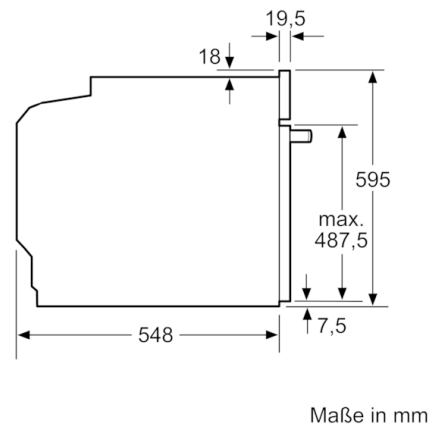

Serie | 8, Einbau-Backofen mit Mikrowellenfunktion, 60 x 60 cm, Edelstahl HMG6764S1