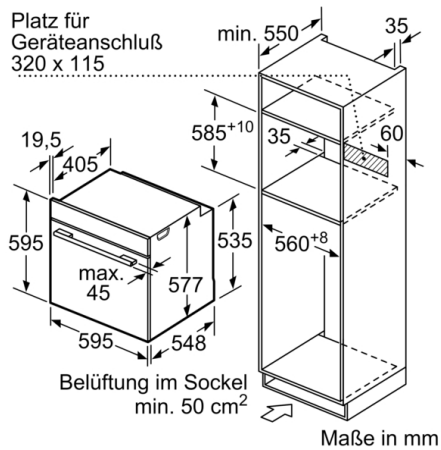

Serie 8, Einbau-Backofen mit Mikrowellenfunktion, 60 x 60 cm, Edelstahl HMG6764S1