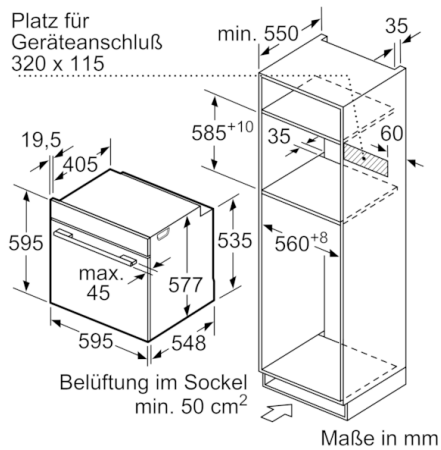

Serie | 8, Einbau-Backofen mit Mikrowellenfunktion, 60 x 60 cm, Edelstahl HMG6764S1