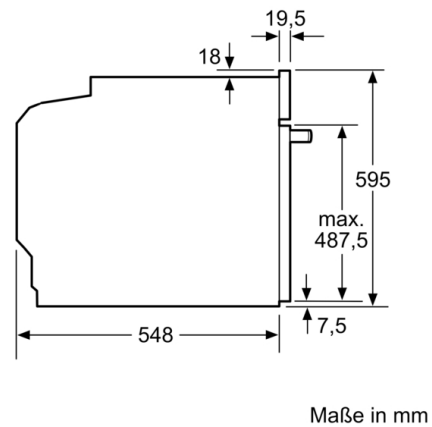

Serie 8, Einbau-Backofen mit Mikrowellenfunktion, 60 x 60 cm, Edelstahl HMG6764S1