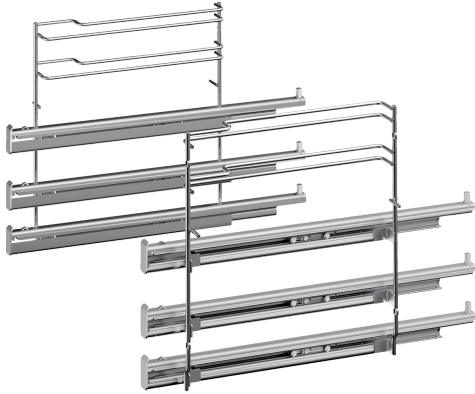

## Teleskopvollauszug, 3-fach, Pyrolyse geeignet HEZ638370

- Mit den Teleskopvollauszügen auf den Ebenen 1, 2 und 3 kann das Backblech, der Rost oder die Universalpfanne aus dem Backofen herausgezogen werden, ohne zu kippen. Geeignet für Backöfen mit Pyrolyse.

---

Abmessungen des verpackten Gerätes: ..... 50 x 430 x 475 mm  
Abmessung der Palette: ..... 95.0 x 80.0 x 120.0  
Anzahl Geräte pro Palette: ..... 48  
Nettogewicht: ..... 3.2 kg  
Bruttogewicht: ..... 3.5 kg  
EAN-Nummer: ..... 4242002810164

## **Teleskopvollauszug, 3-fach, Pyrolyse geeignet HEZ638370**

---

#### **Teleskop-Vollauszug 3-fach, pyrolysef.**

- Material: Edelstahl
- Das Zubehör ist pyrolysefähig.
- Max. Beladung: 16 kg
- Bitte überprüfen Sie vor der Bestellung die Kompatibilität mit Ihrem Gerät.