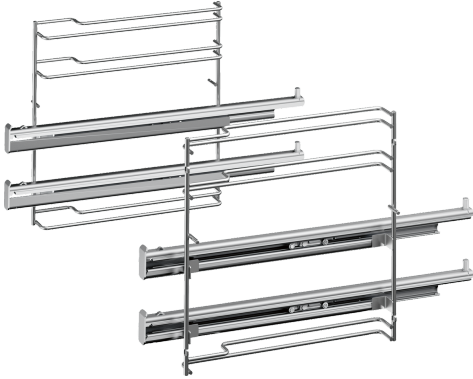

## Teleskopvollauszug, 2-fach HEZ638200

- Mit den Teleskopvollauszügen auf den Ebenen 2 und 3 kann das Backblech, der Rost oder die Universalpfanne aus dem Backofen herausgezogen werden, ohne zu kippen.

---

Abmessungen des verpackten Gerätes: .....85 x 300 x 415 mm  
Abmessung der Palette: .....95.0 x 80.0 x 120.0  
Anzahl Geräte pro Palette: .....48  
Nettogewicht: .....2.1 kg  
Bruttogewicht: .....2.4 kg  
EAN-Nummer: .....4242002810133

## Teleskopvollauszug, 2-fach HEZ638200

---

#### Teleskop-Vollauszug 2-fach

- Material: Edelstahl
- Max. Beladung: 16 kg
- Bitte überprüfen Sie vor der Bestellung die Kompatibilität mit Ihrem Gerät.