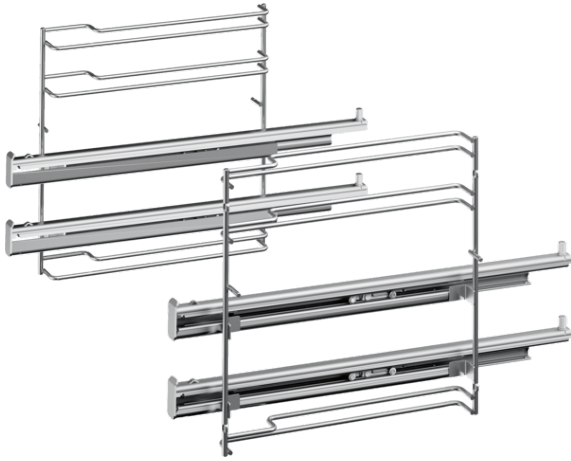

## Teleskopvollauszug, 2-fach, Edelstahl HEZ638200

### Technische Daten

Abmessungen des verpackten Gerätes :	85 x 300 x 415 mm
Abmessung der Palette :	95.0 x 80.0 x 120.0
Anzahl Geräte pro Palette :	54
Nettogewicht :	1,854 kg
Bruttogewicht :	2,4 kg
EAN-Nummer :	4242002810133

## **Teleskopvollauszug, 2-fach, Edelstahl HEZ638200**

---

- Mit den Auszugsschienen in Höhe 2 und 3 kann das Zubehör aus dem Backofen herausgezogen werden, ohne dass es kippt.